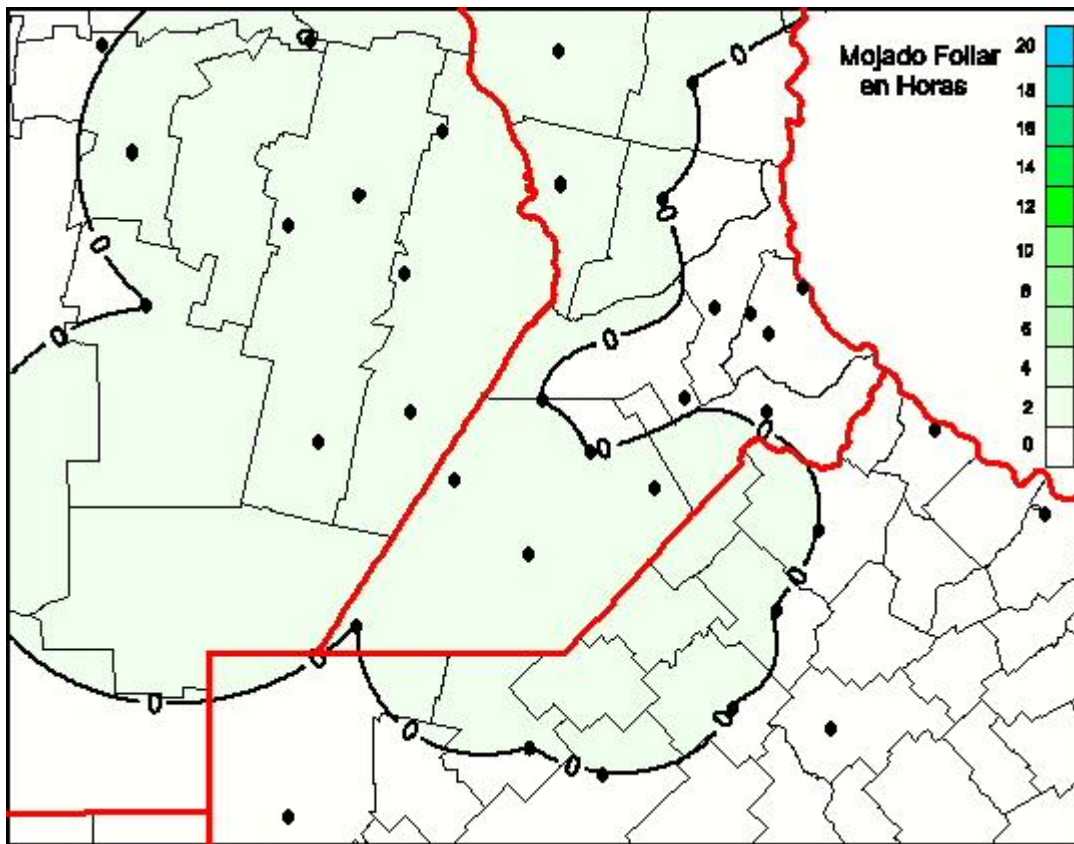

Humedad de Hoja

Mapa de humedad de hoja de las las últimas 24 horas.
(Desde las 8:00AM hasta las 8:00AM). Se actualiza a las 10:00hs.