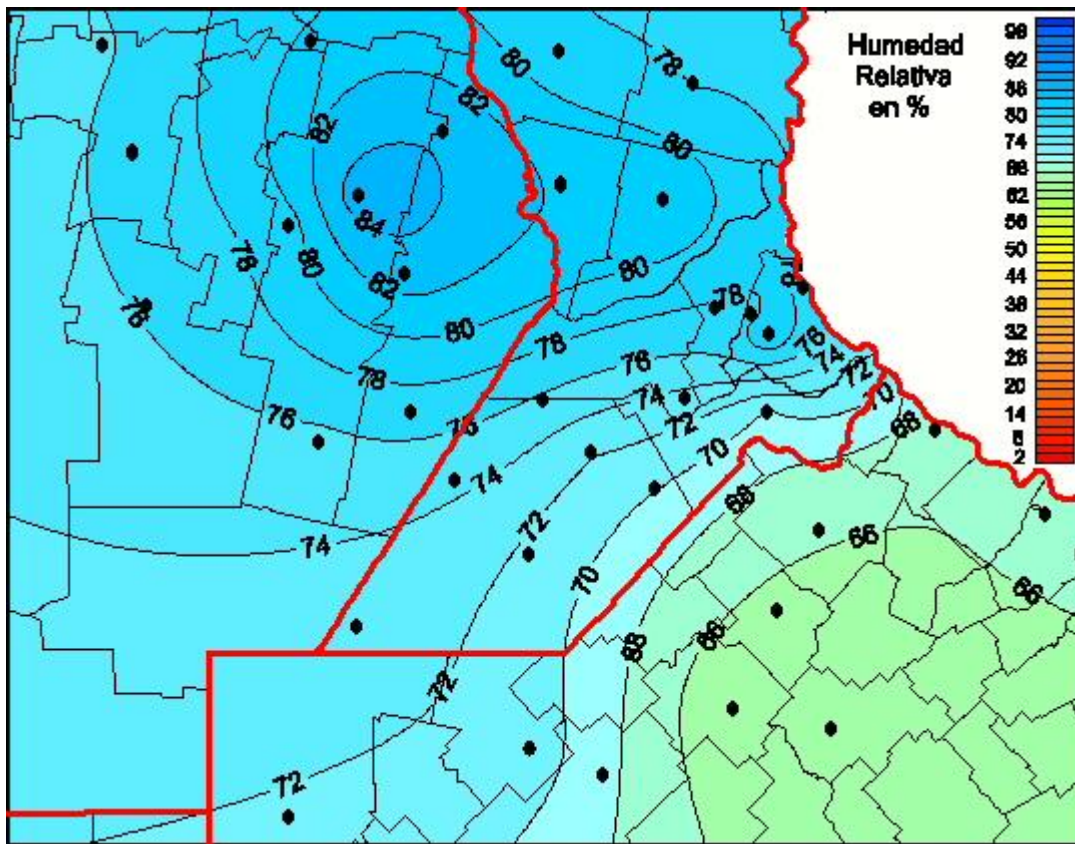

Humedad Relativa

Mapa de humedad relativa de las las últimas 24 horas.
(Desde las 8:00AM hasta las 8:00AM). Se actualiza a las 10:00hs.