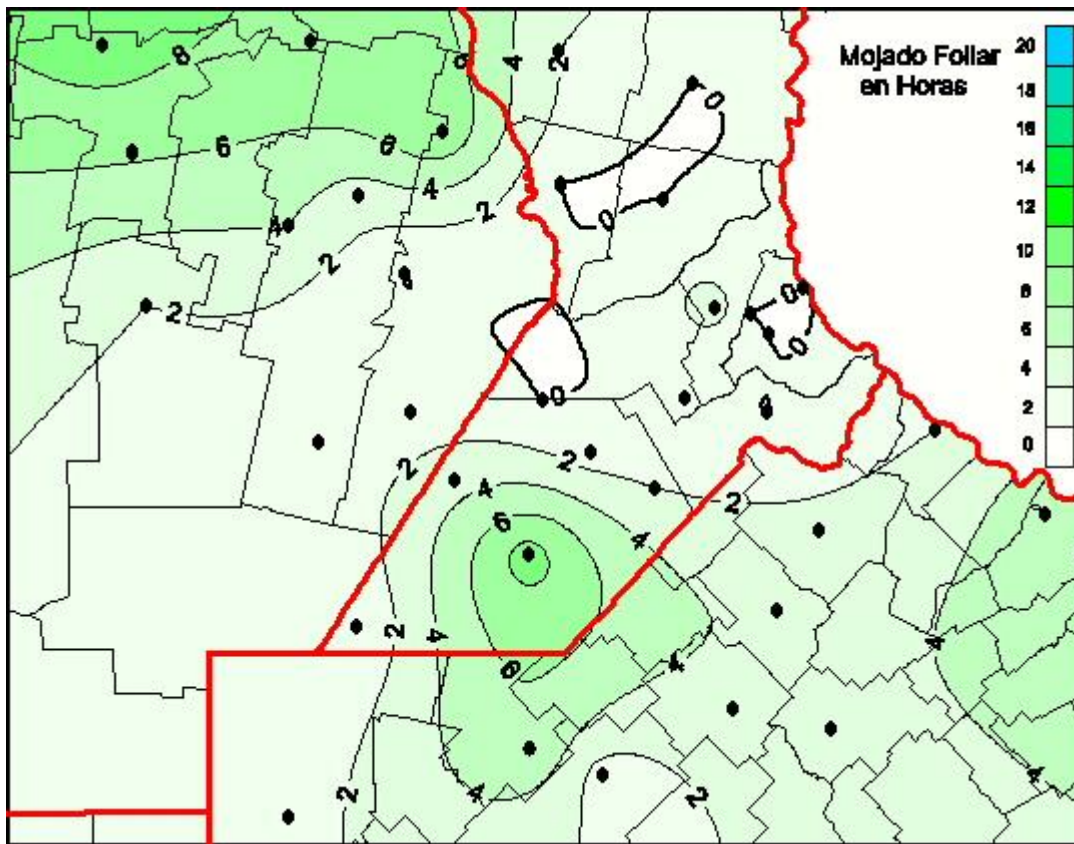

Humedad de Hoja

Mapa de humedad de hoja de las las últimas 72 horas.
(Desde las 8:00AM hasta las 8:00AM). Se actualiza a las 10:00hs.