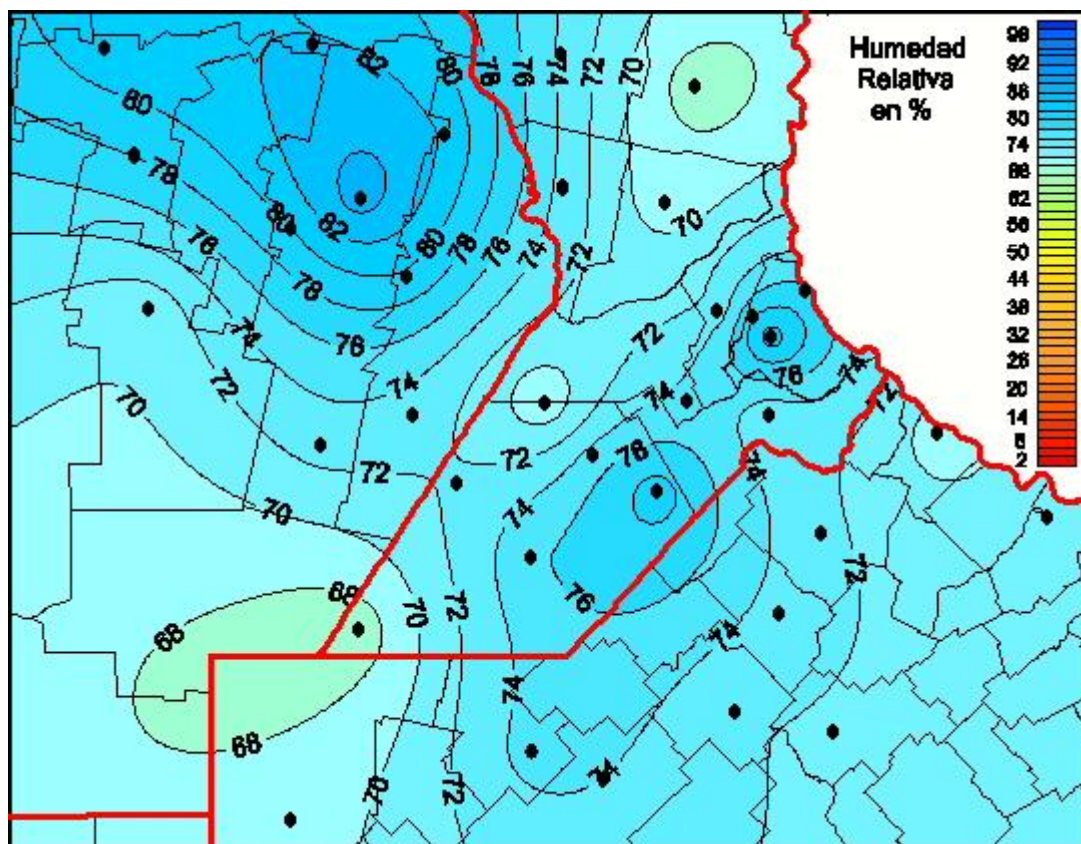

Humedad Relativa

Mapa de humedad relativa de las las últimas 72 horas.
(Desde las 8:00AM hasta las 8:00AM). Se actualiza a las 10:00hs.