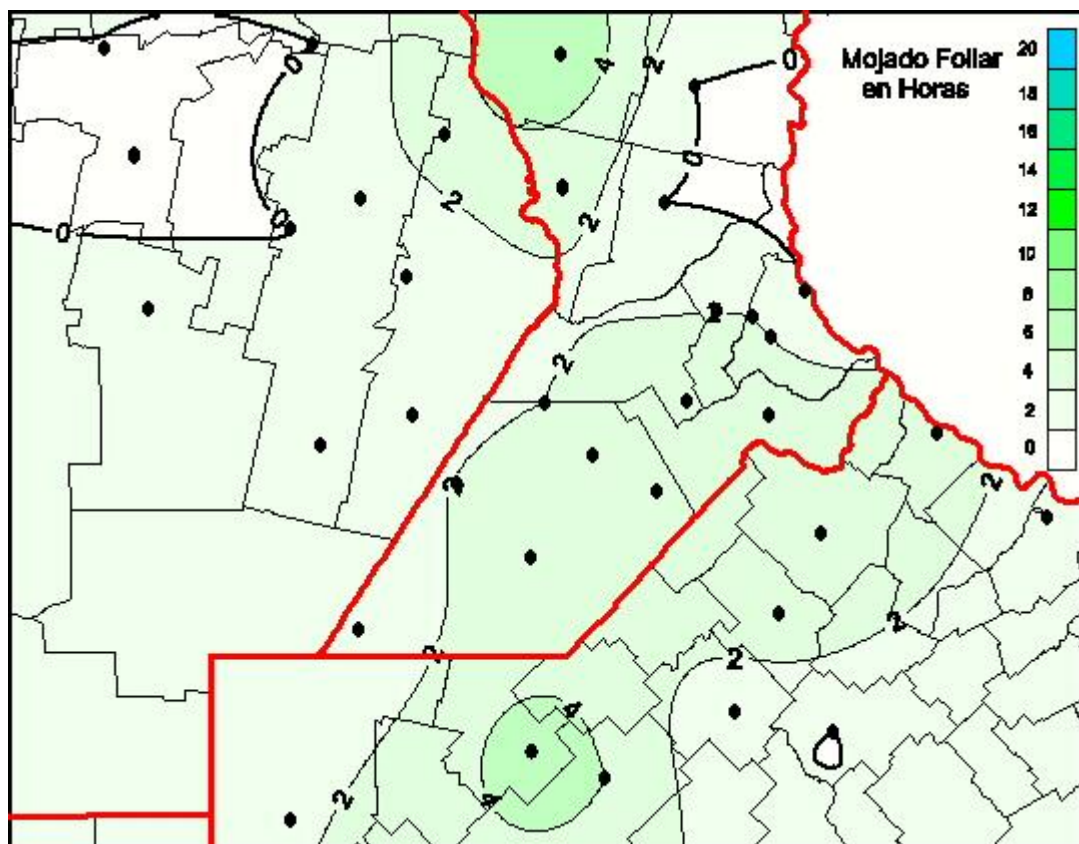

Humedad de Hoja

Mapa de humedad de hoja de las las últimas 24 horas.
(Desde las 8:00AM hasta las 8:00AM). Se actualiza a las 10:00hs.

BOLSA
DE COMERCIO
DE ROSARIO

www.facebook.com/BCROficial

twitter.com/bcrgrensa