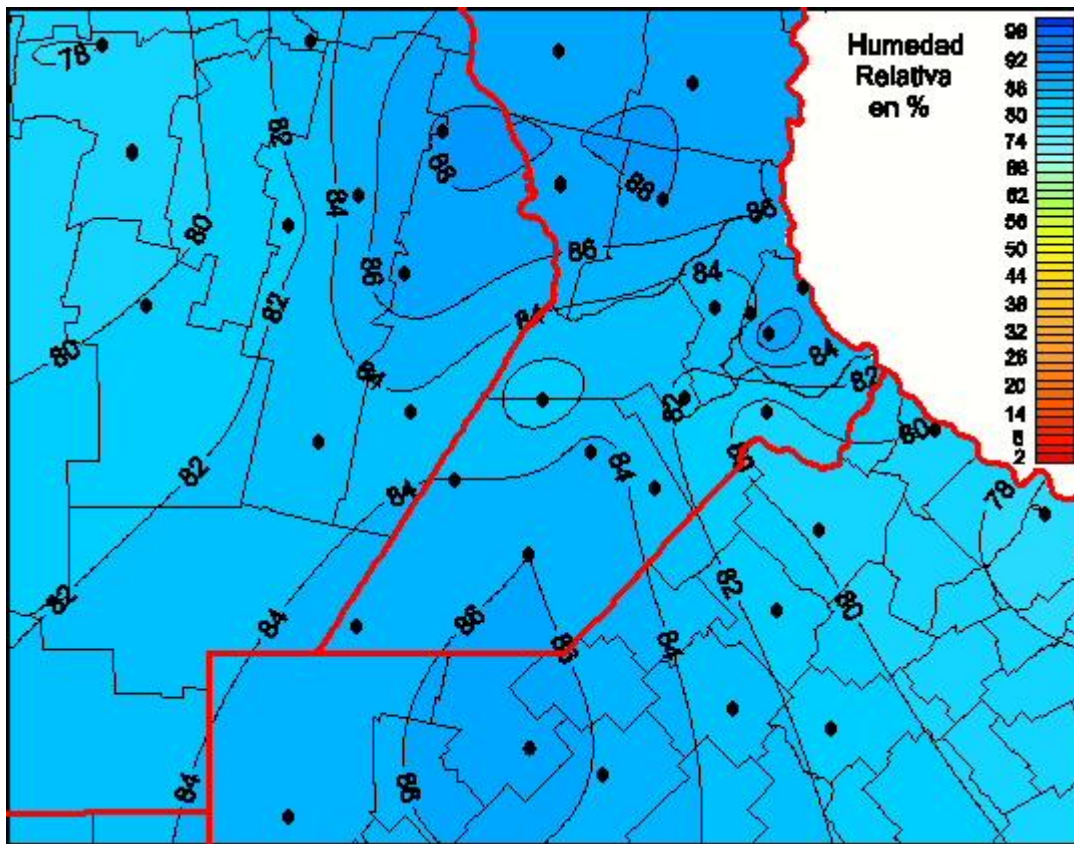

Humedad Relativa

Mapa de humedad relativa de las las últimas 24 horas.
(Desde las 8:00AM hasta las 8:00AM). Se actualiza a las 10:00hs.