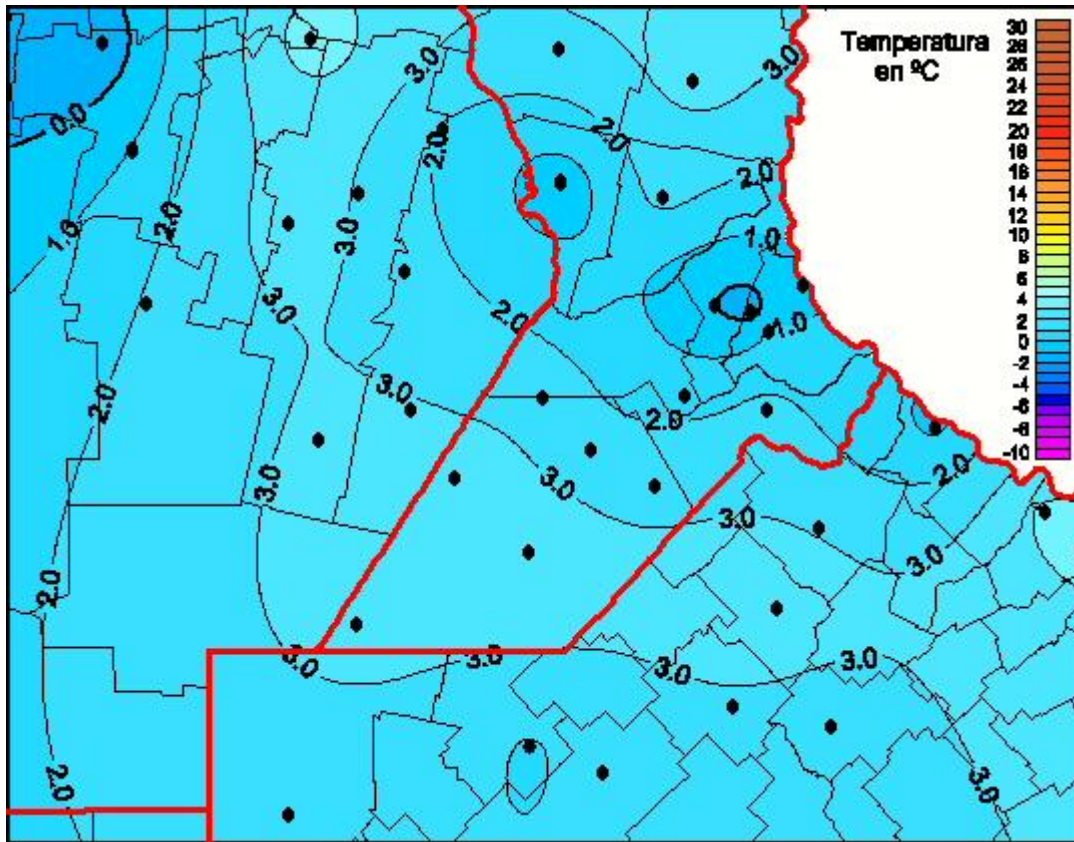

Temperaturas Mínimas

Mapa de temperaturas mínimas de las las últimas 24 horas.
(Desde las 8:00AM hasta las 8:00AM). Se actualiza a las 10:00hs.