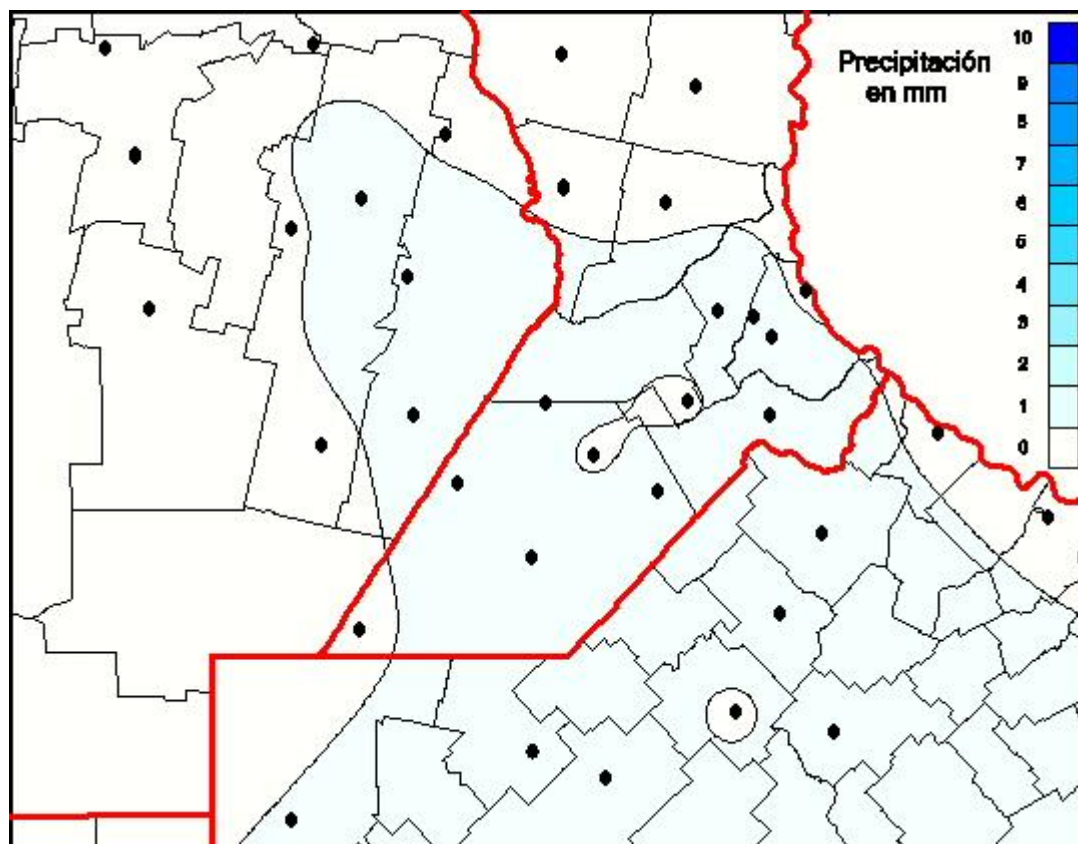

Lluvias

Mapa de precipitación acumulada en las últimas 24 horas.
(Desde las 8:00AM hasta las 8:00AM). Se actualiza a las 10:00hs.