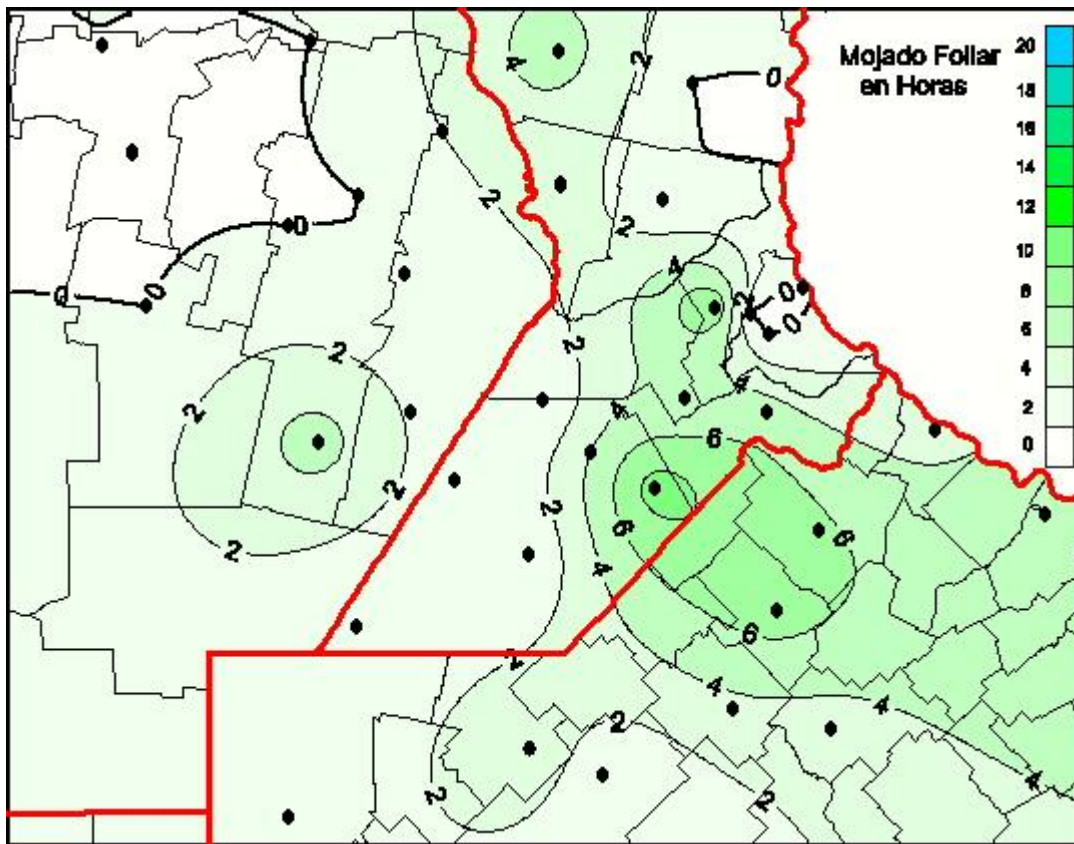

Humedad de Hoja

Mapa de humedad de hoja de las las últimas 24 horas.
(Desde las 8:00AM hasta las 8:00AM). Se actualiza a las 10:00hs.