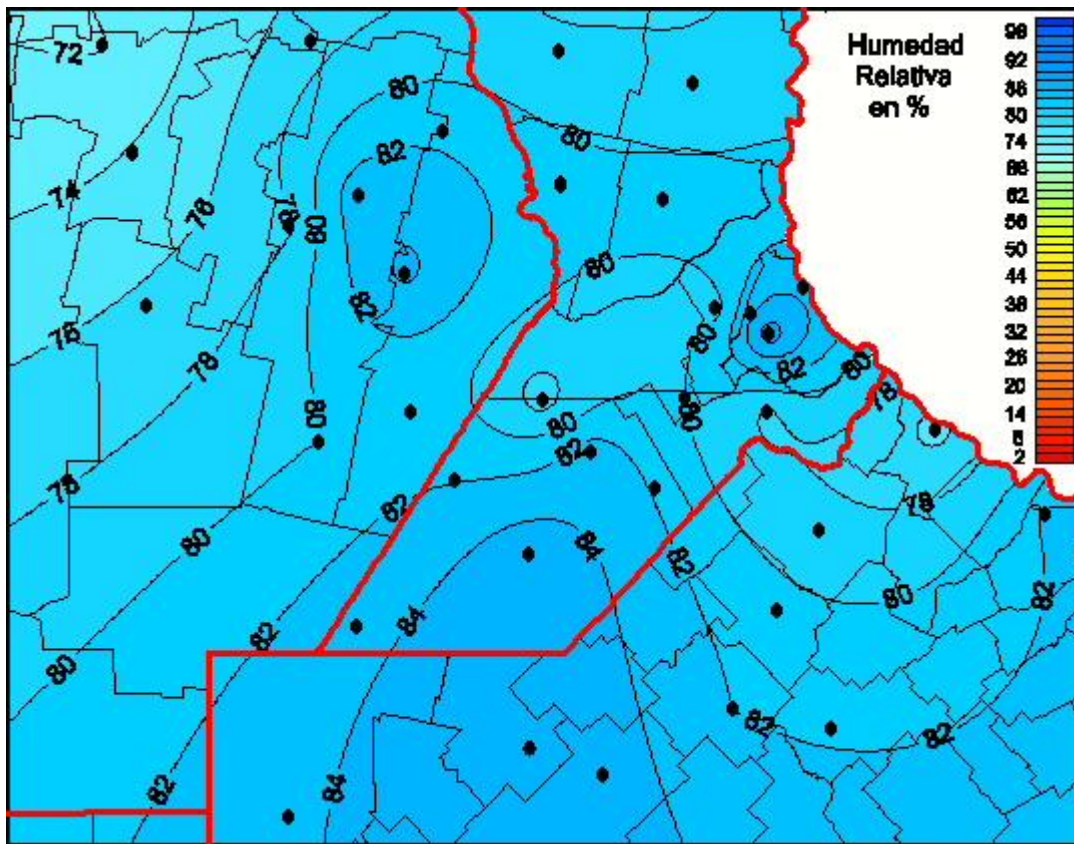

Humedad Relativa

Mapa de humedad relativa de las las últimas 24 horas.
(Desde las 8:00AM hasta las 8:00AM). Se actualiza a las 10:00hs.