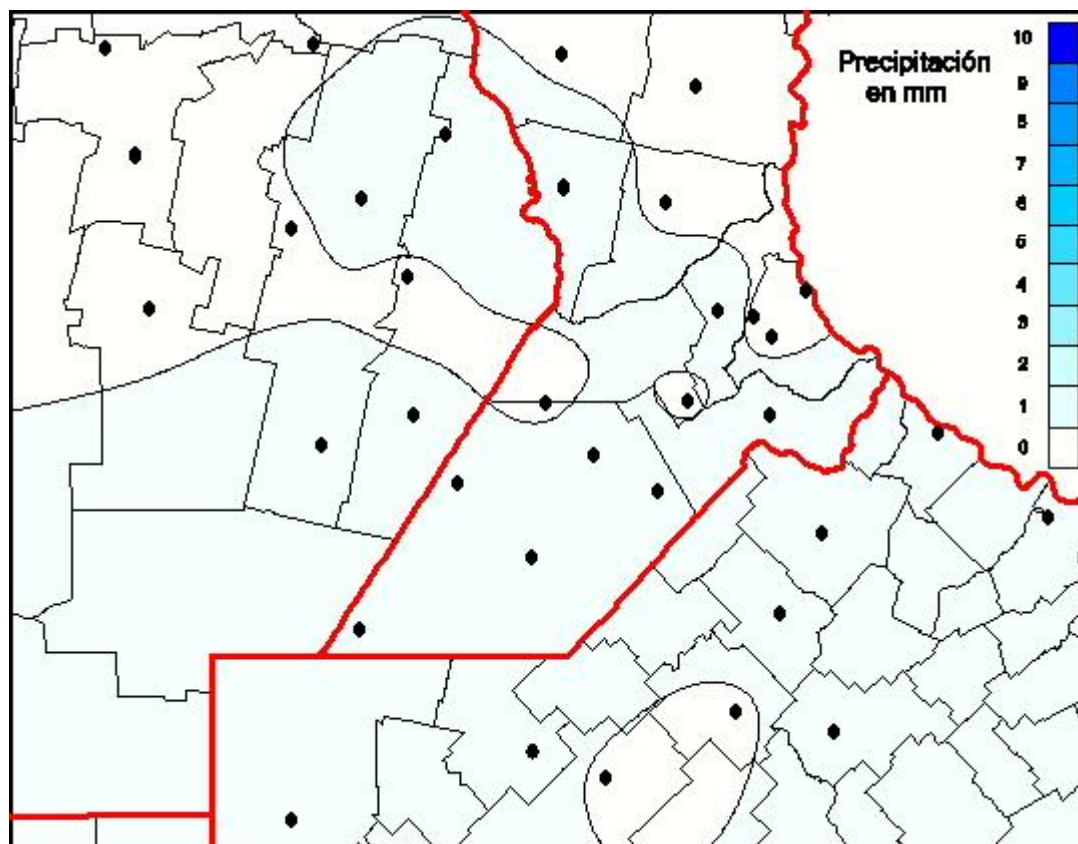

## Lluvias

Mapa de precipitación acumulada en las últimas 24 horas.  
(Desde las 8:00AM hasta las 8:00AM). Se actualiza a las 10:00hs.