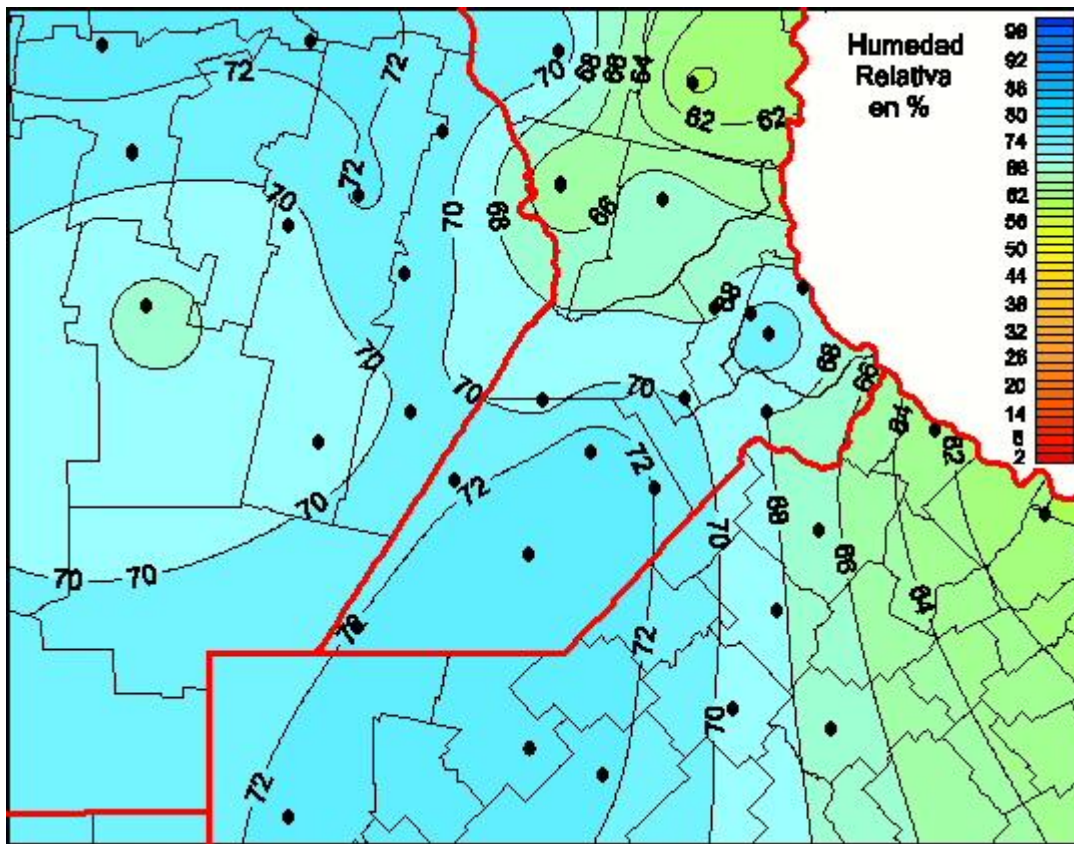

Humedad Relativa

Mapa de humedad relativa de las últimas 24 horas.
(Desde las 8:00AM hasta las 8:00AM). Se actualiza a las 10:00hs.