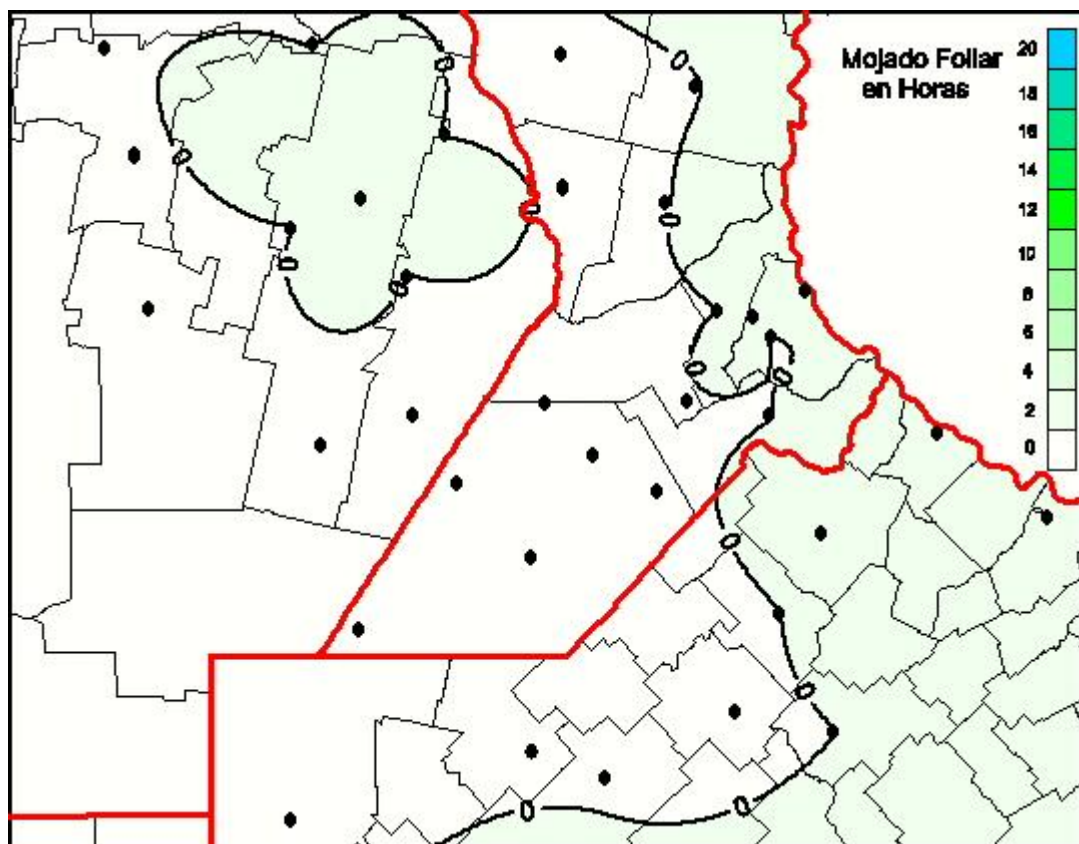

Humedad de Hoja

Mapa de humedad de hoja de las últimas 24 horas.
(Desde las 8:00AM hasta las 8:00AM). Se actualiza a las 10:00hs.