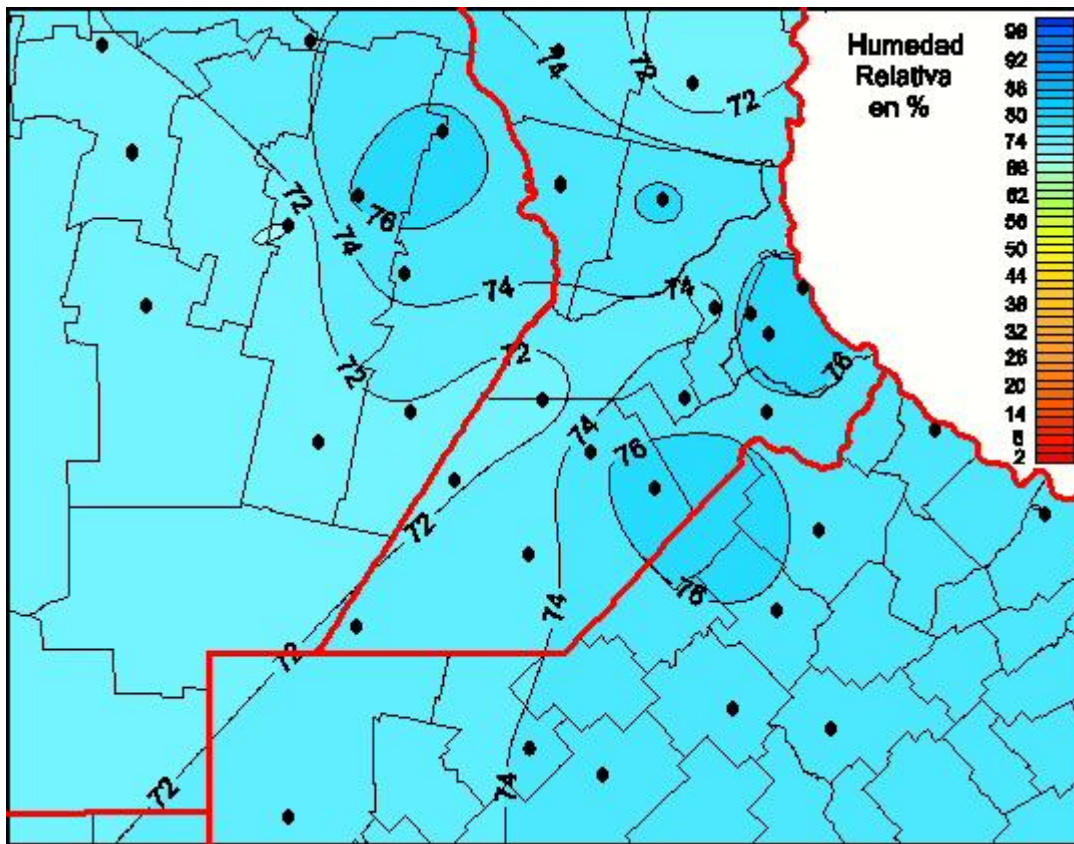

## Humedad Relativa

Mapa de humedad relativa de las las últimas 24 horas.  
(Desde las 8:00AM hasta las 8:00AM). Se actualiza a las 10:00hs.