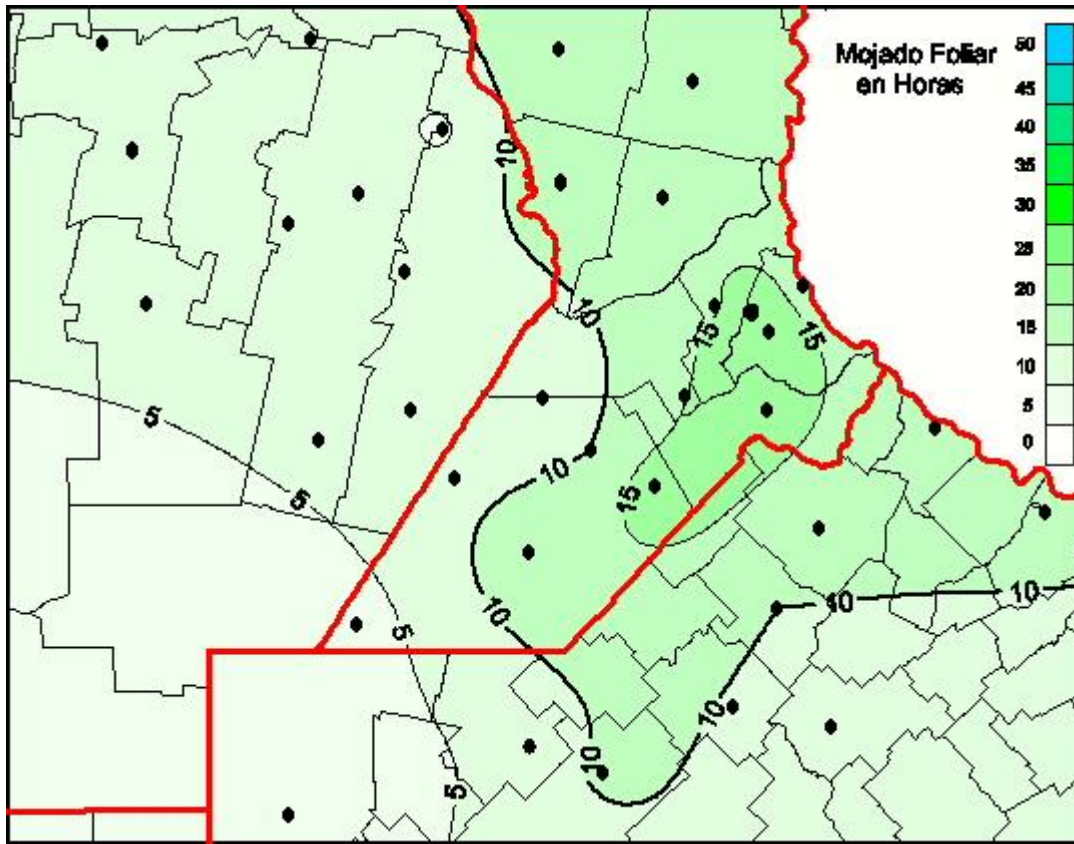

## Humedad de Hoja

Mapa de humedad de hoja de las las últimas 72 horas.  
(Desde las 8:00AM hasta las 8:00AM). Se actualiza a las 10:00hs.