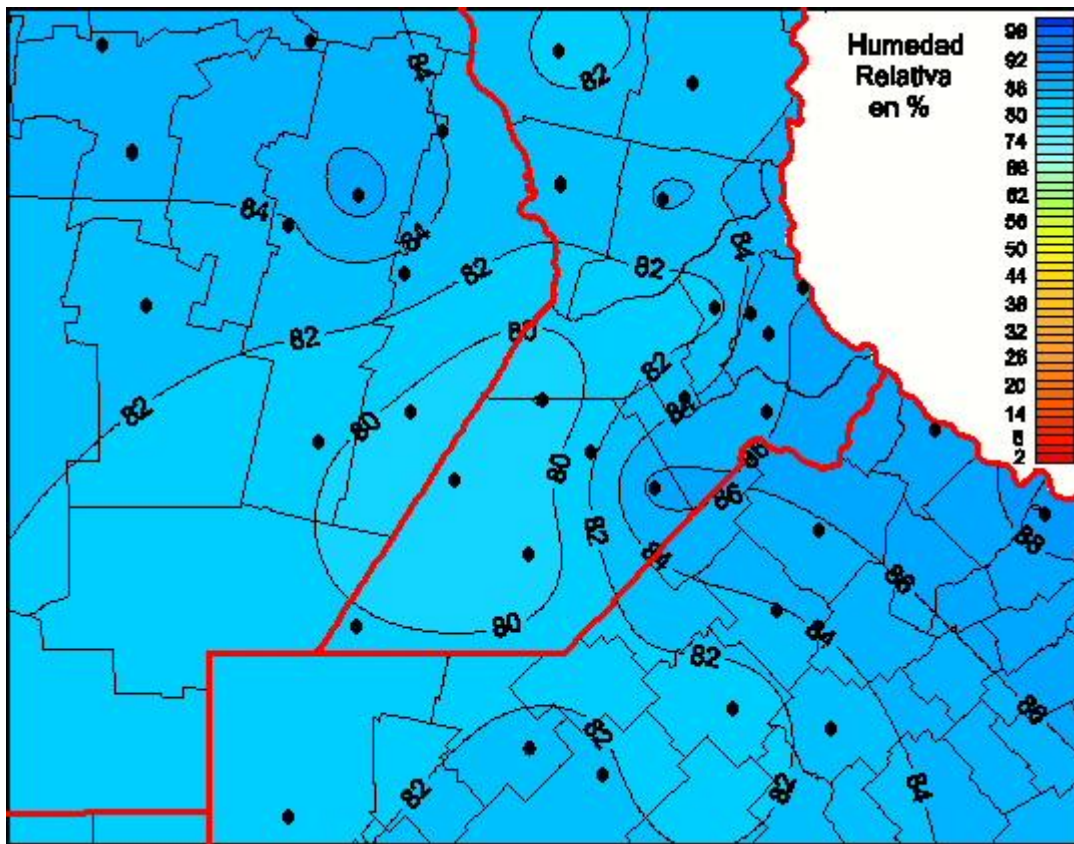

Humedad Relativa

Mapa de humedad relativa de las las últimas 72 horas.
(Desde las 8:00AM hasta las 8:00AM). Se actualiza a las 10:00hs.