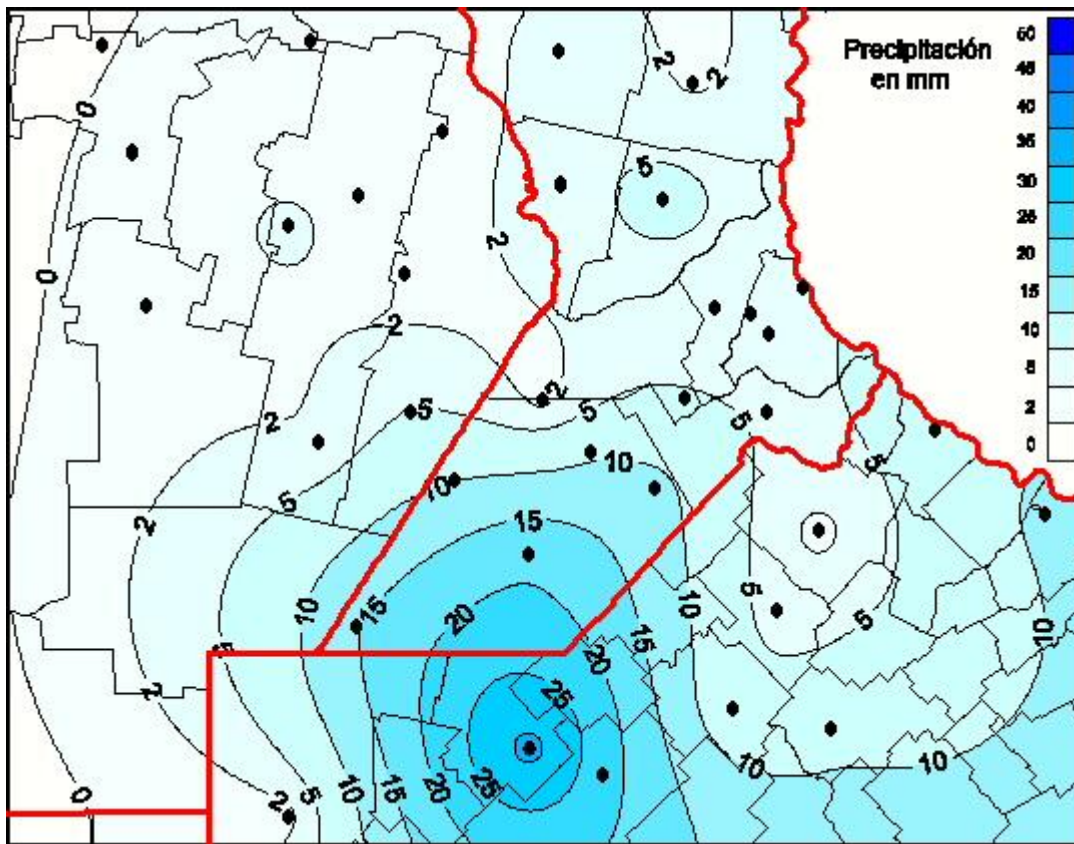

Lluvias

Mapa de precipitación acumulada en las últimas 72 horas.
(Desde las 8:00AM hasta las 8:00AM). Se actualiza a las 10:00hs.