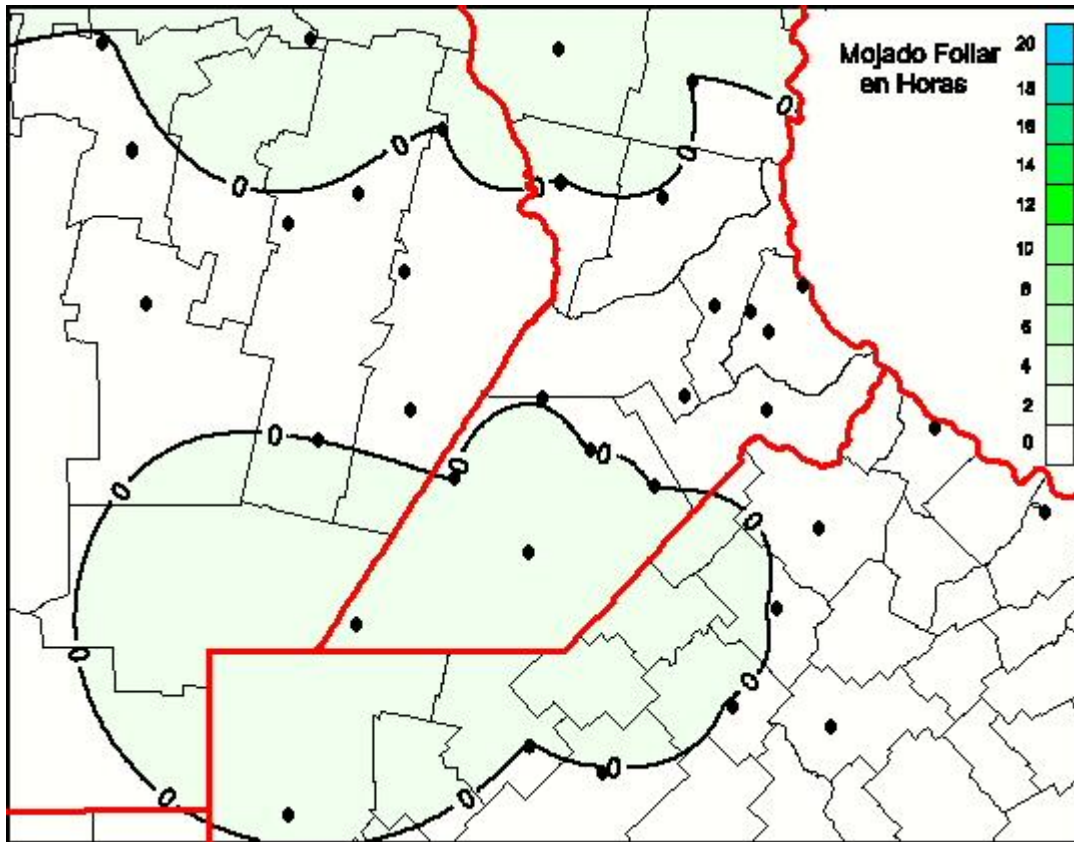

Humedad de Hoja

Mapa de humedad de hoja de las las últimas 24 horas.
(Desde las 8:00AM hasta las 8:00AM). Se actualiza a las 10:00hs.