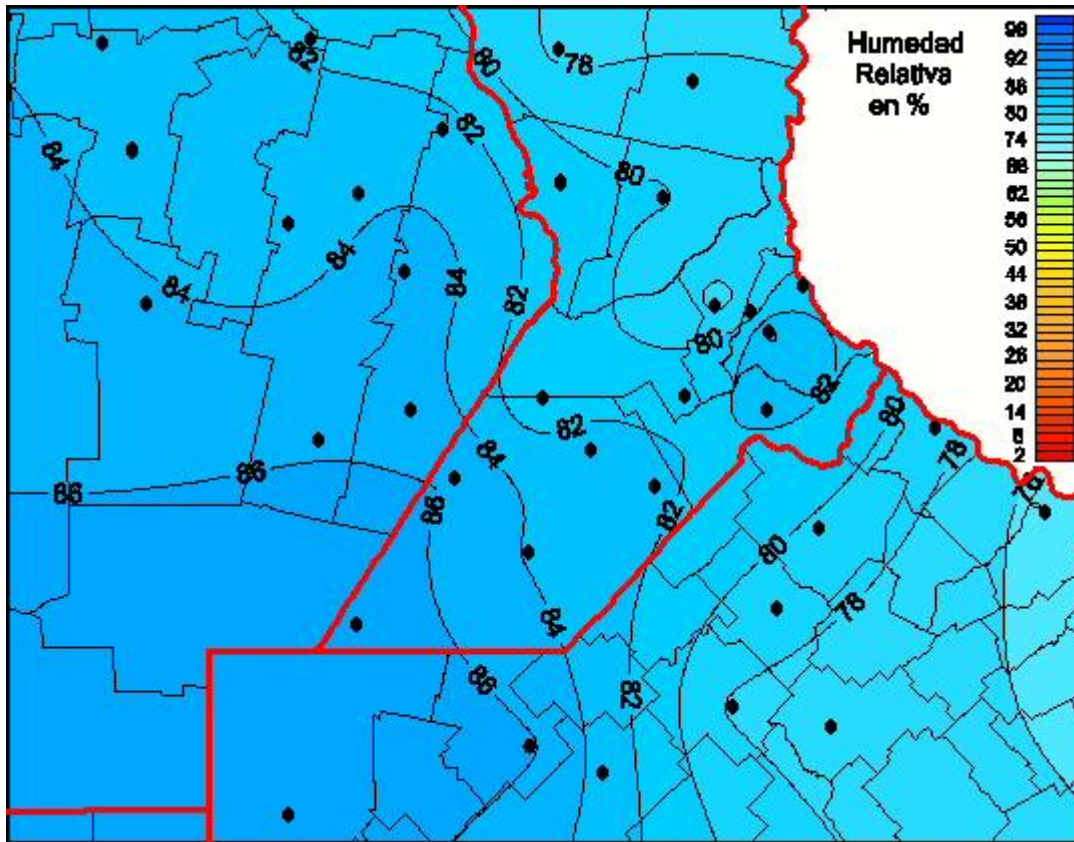

Humedad Relativa

Mapa de humedad relativa de las últimas 24 horas.
(Desde las 8:00AM hasta las 8:00AM). Se actualiza a las 10:00hs.