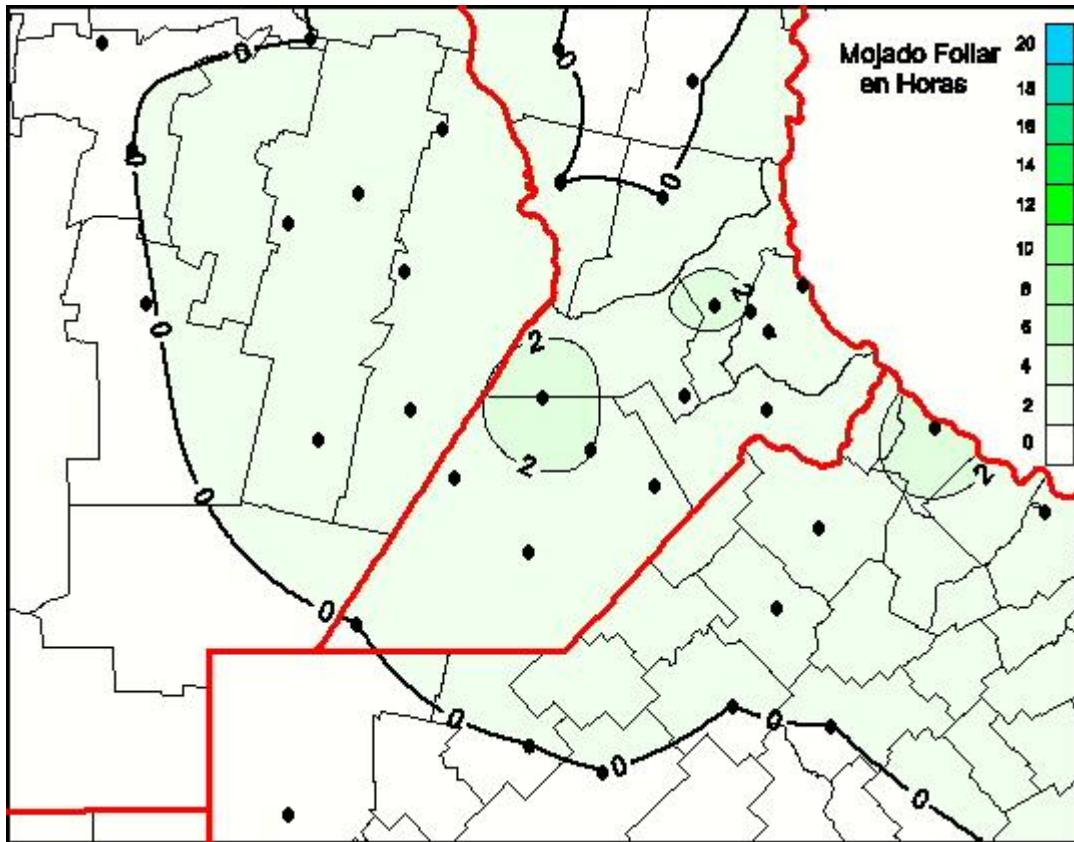

Humedad de Hoja

Mapa de humedad de hoja de las las últimas 24 horas.
(Desde las 8:00AM hasta las 8:00AM). Se actualiza a las 10:00hs.