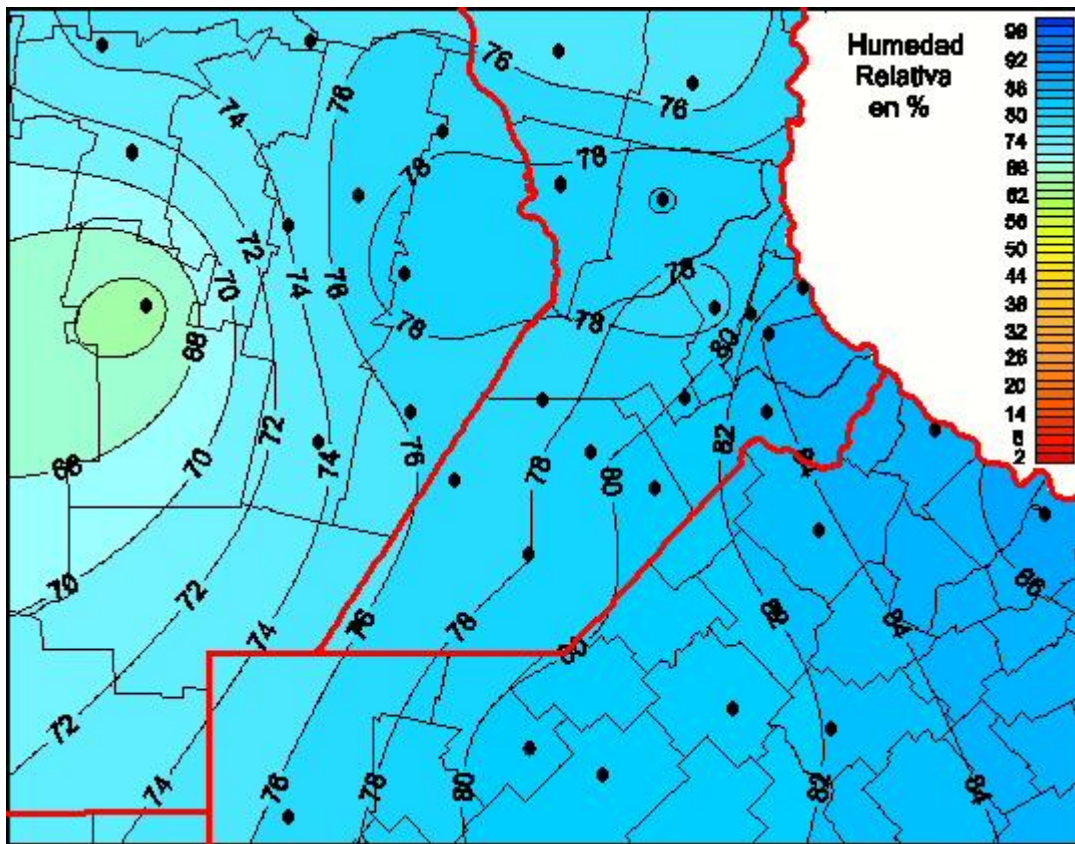

Humedad Relativa

Mapa de humedad relativa de las las últimas 24 horas.
(Desde las 8:00AM hasta las 8:00AM). Se actualiza a las 10:00hs.