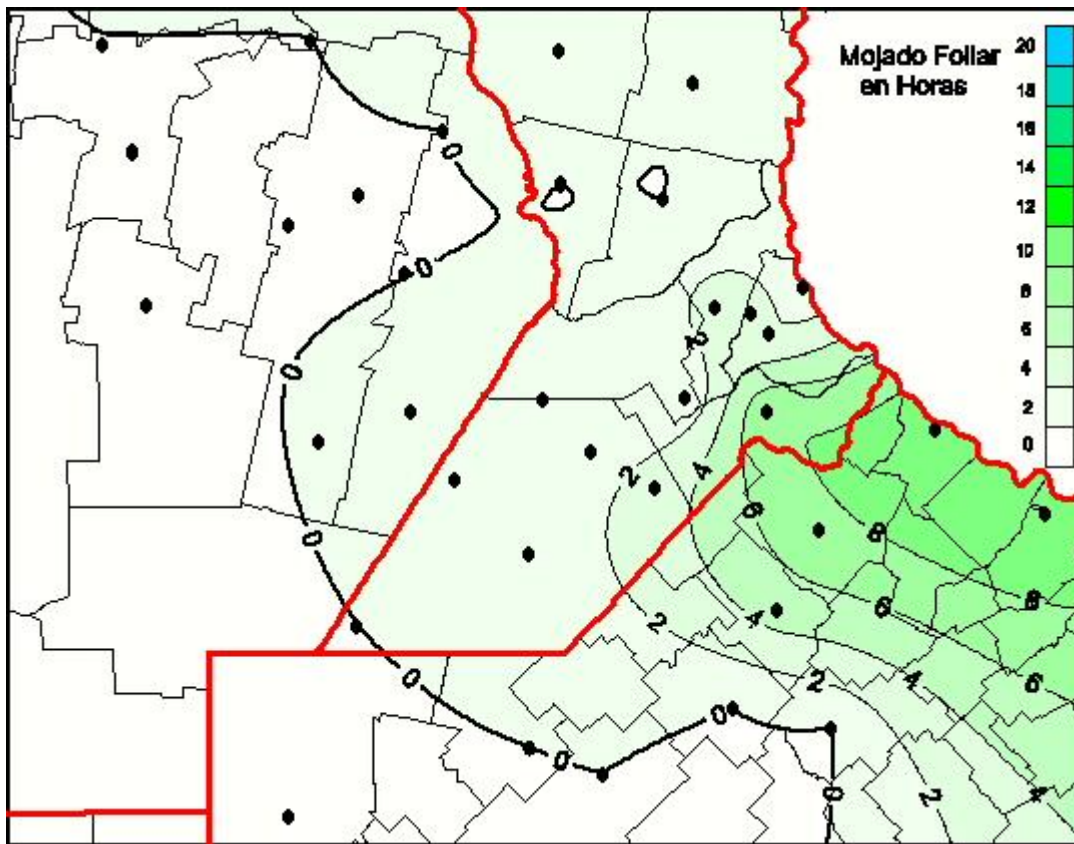

Humedad de Hoja

Mapa de humedad de hoja de las las últimas 24 horas.
(Desde las 8:00AM hasta las 8:00AM). Se actualiza a las 10:00hs.