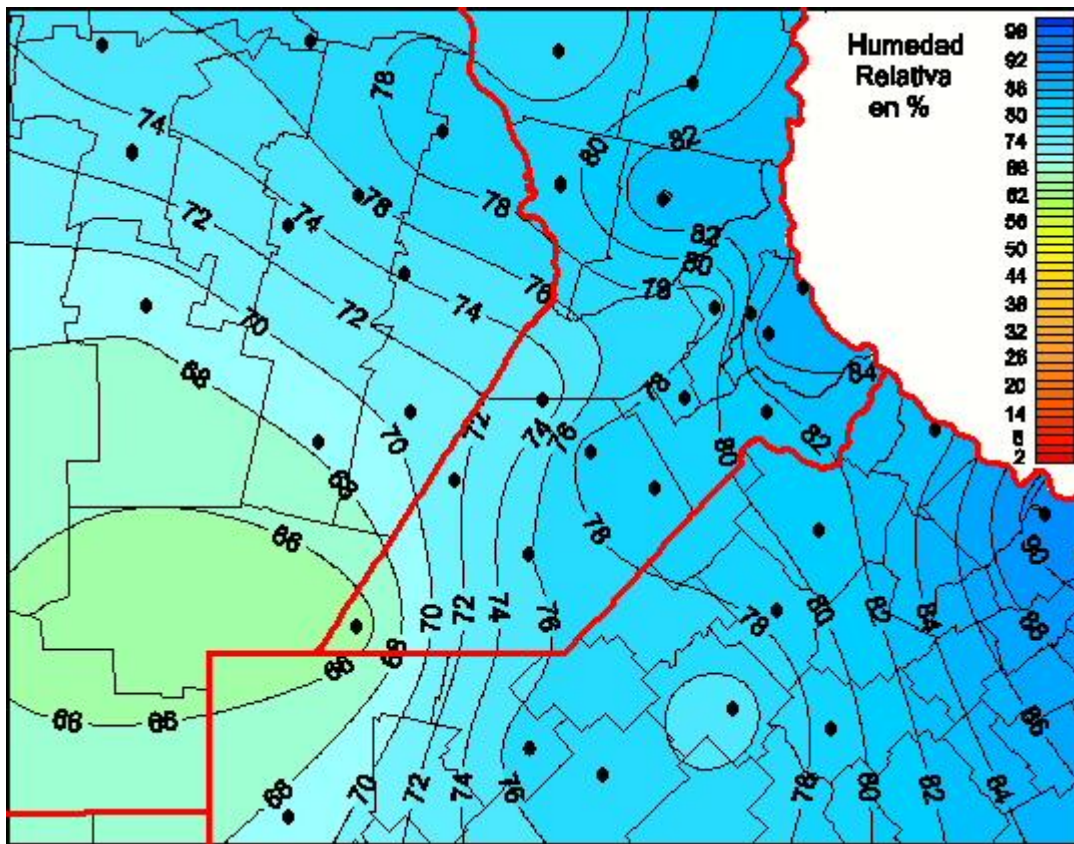

# Humedad Relativa

Mapa de humedad relativa de las las últimas 24 horas.  
(Desde las 8:00AM hasta las 8:00AM). Se actualiza a las 10:00hs.