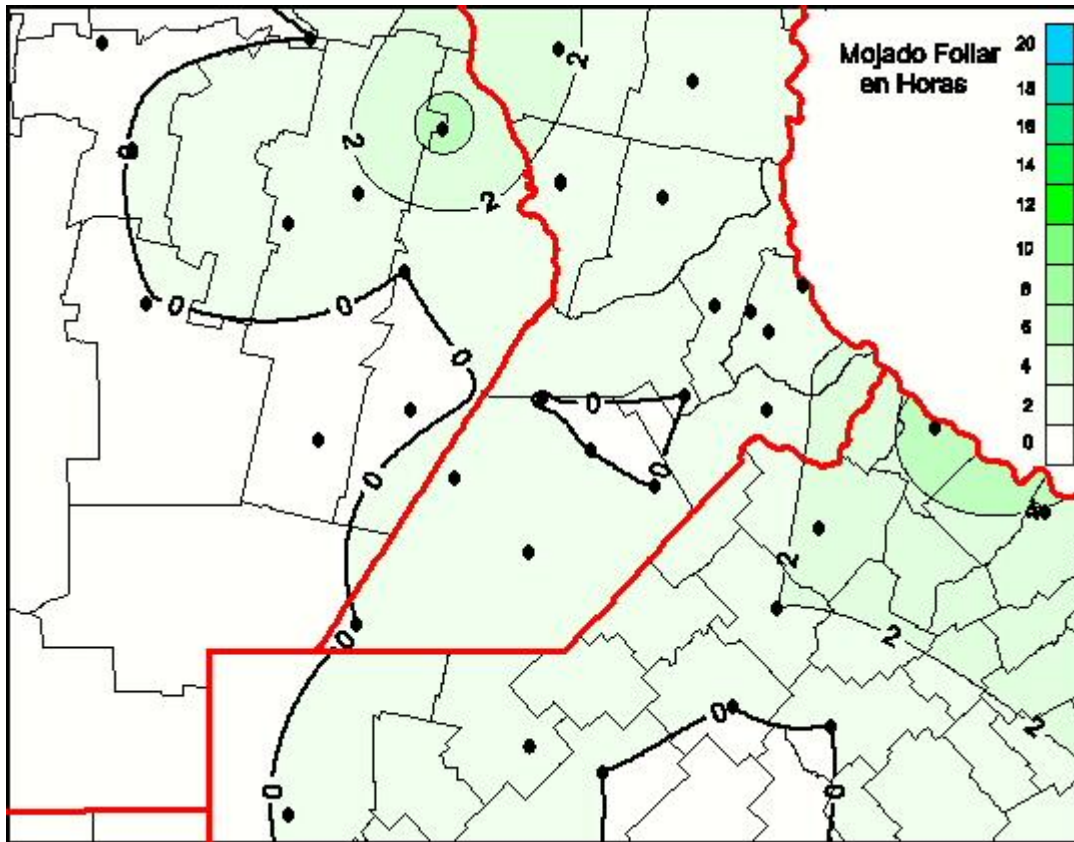

## Humedad de Hoja

Mapa de humedad de hoja de las las últimas 24 horas.  
(Desde las 8:00AM hasta las 8:00AM). Se actualiza a las 10:00hs.