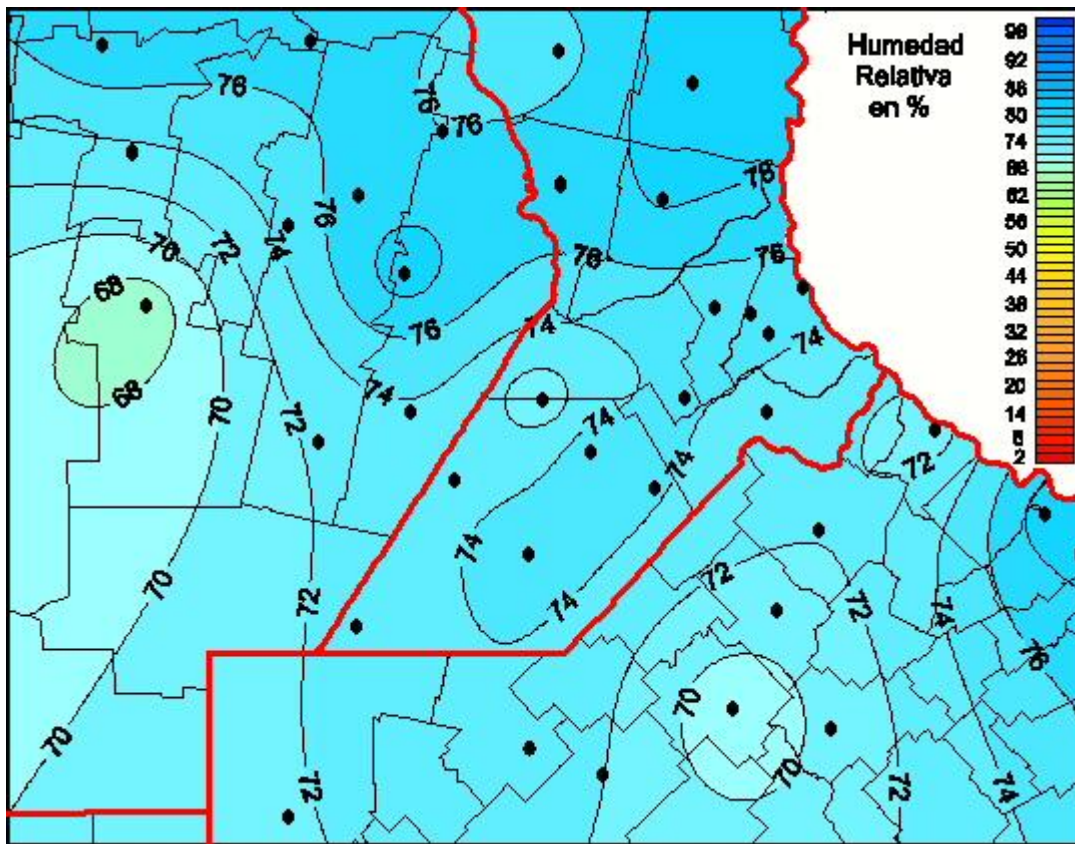

Humedad Relativa

Mapa de humedad relativa de las últimas 24 horas.
(Desde las 8:00AM hasta las 8:00AM). Se actualiza a las 10:00hs.