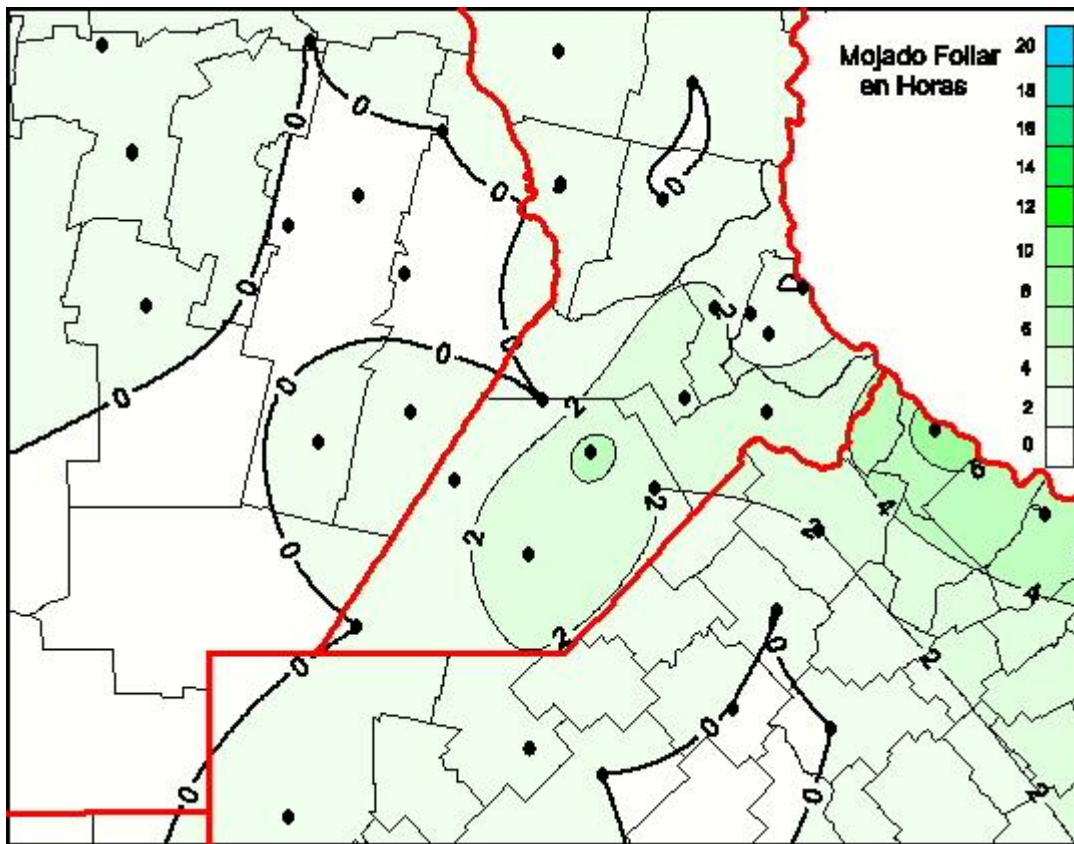

## Humedad de Hoja

Mapa de humedad de hoja de las las últimas 72 horas.  
(Desde las 8:00AM hasta las 8:00AM). Se actualiza a las 10:00hs.