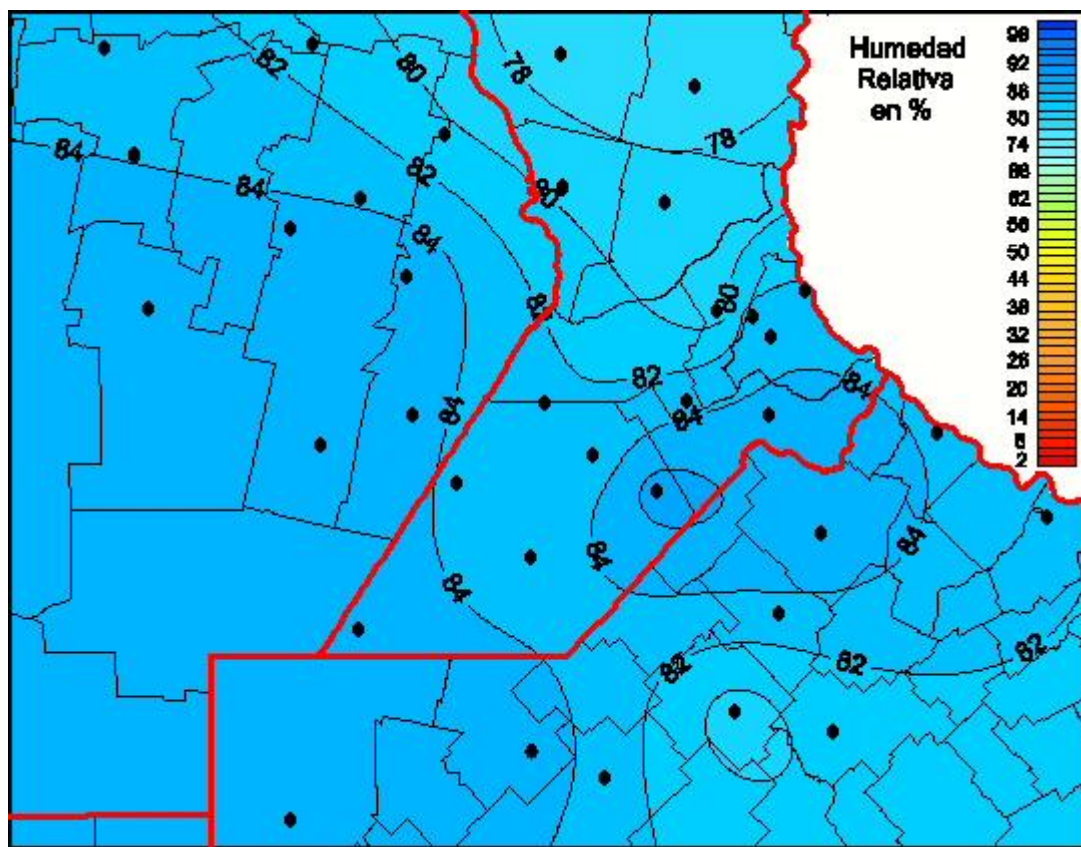

## Humedad Relativa

Mapa de humedad relativa de las las últimas 72 horas.  
(Desde las 8:00AM hasta las 8:00AM). Se actualiza a las 10:00hs.