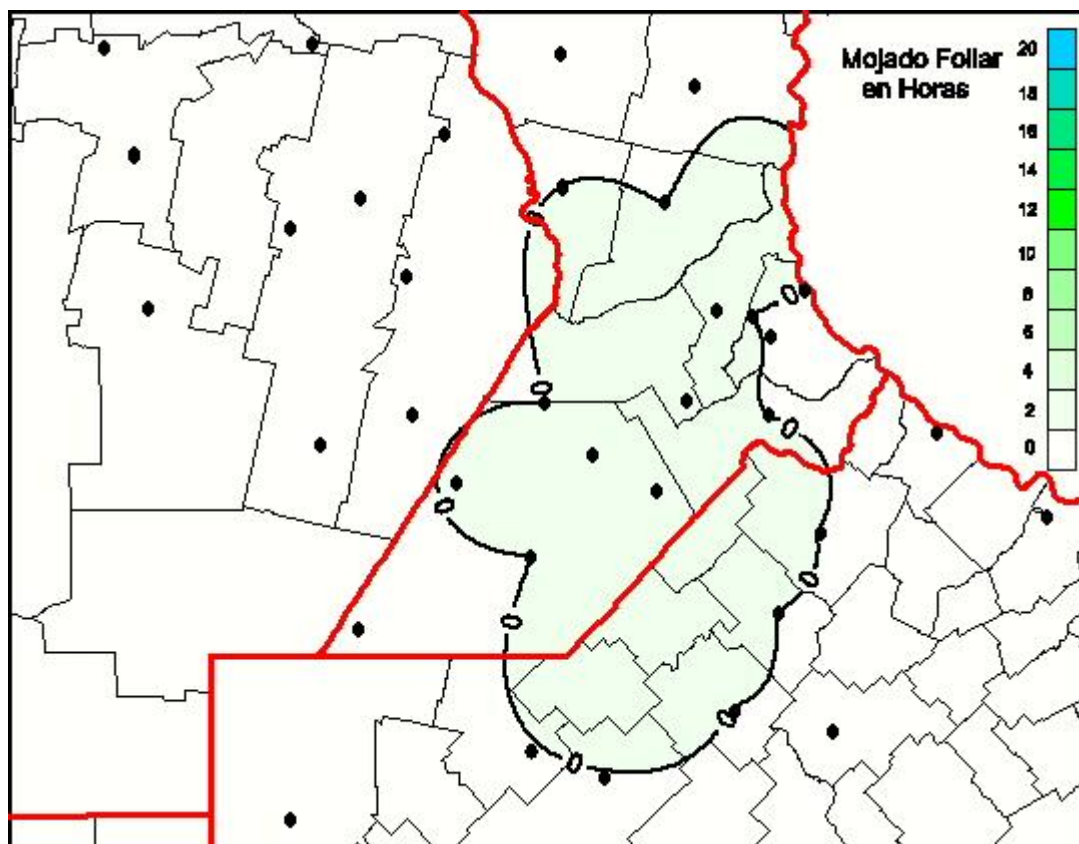

Humedad de Hoja

Mapa de humedad de hoja de las las últimas 24 horas.
(Desde las 8:00AM hasta las 8:00AM). Se actualiza a las 10:00hs.