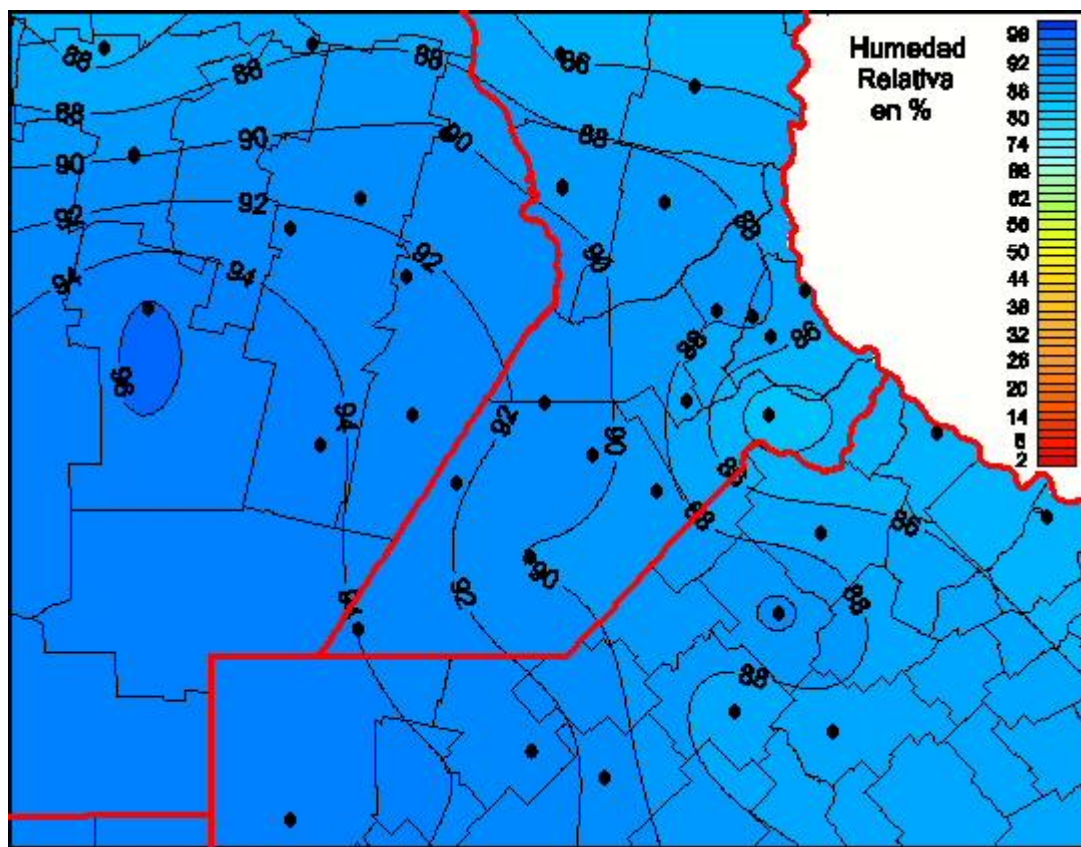

## Humedad Relativa

Mapa de humedad relativa de las últimas 24 horas.  
(Desde las 8:00AM hasta las 8:00AM). Se actualiza a las 10:00hs.