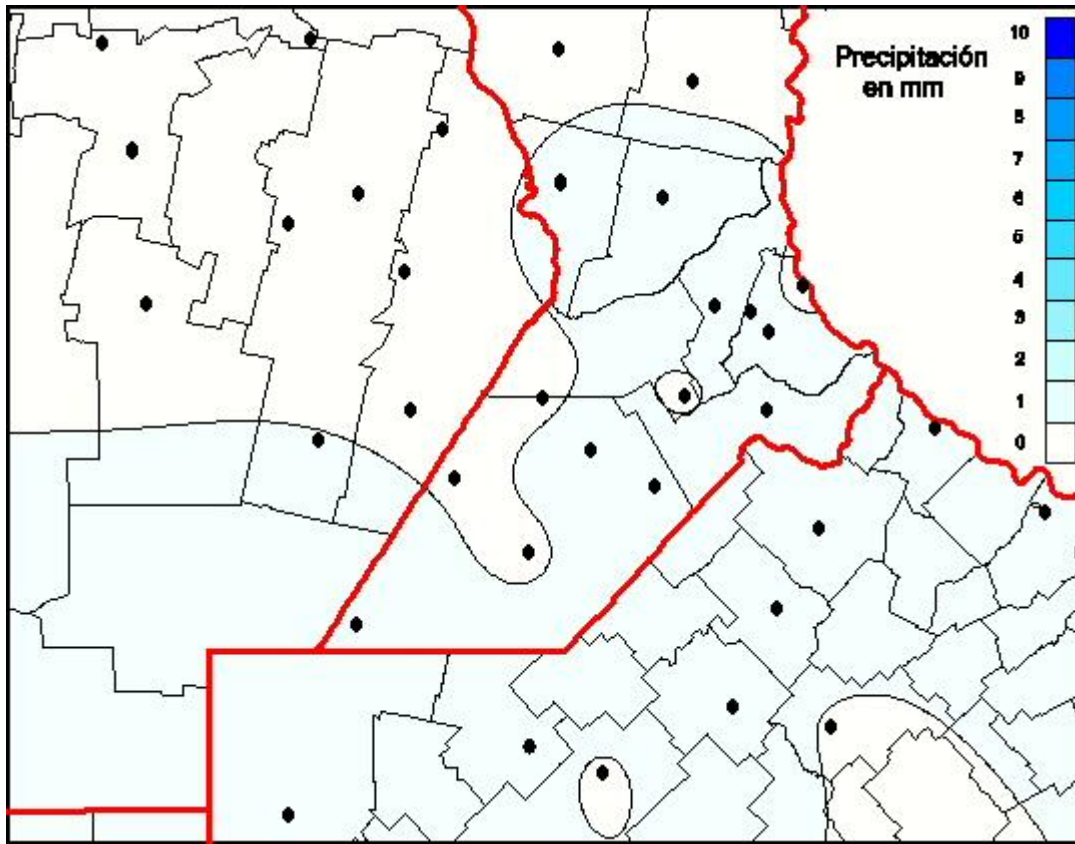

Lluvias

Mapa de precipitación acumulada en las últimas 24 horas.
(Desde las 8:00AM hasta las 8:00AM). Se actualiza a las 10:00hs.