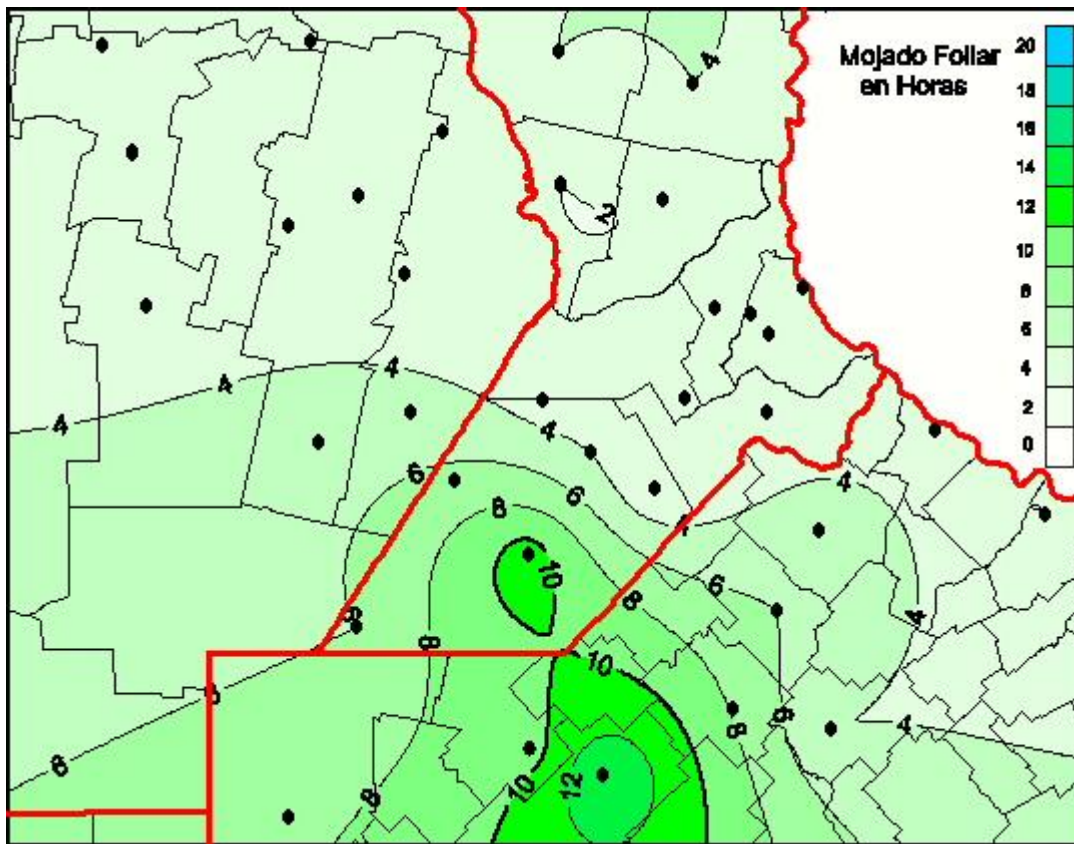

Humedad de Hoja

Mapa de humedad de hoja de las las últimas 24 horas.
(Desde las 8:00AM hasta las 8:00AM). Se actualiza a las 10:00hs.