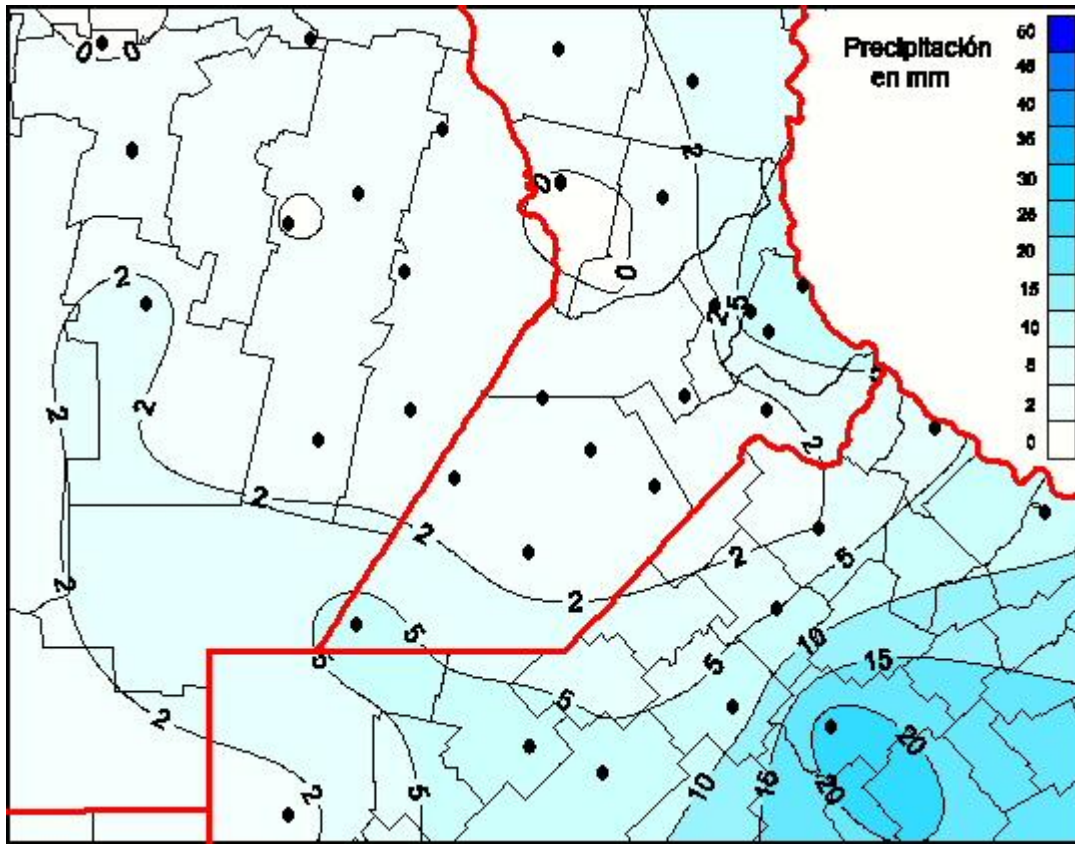

Lluvias

Mapa de precipitación acumulada en las últimas 24 horas.
(Desde las 8:00AM hasta las 8:00AM). Se actualiza a las 10:00hs.