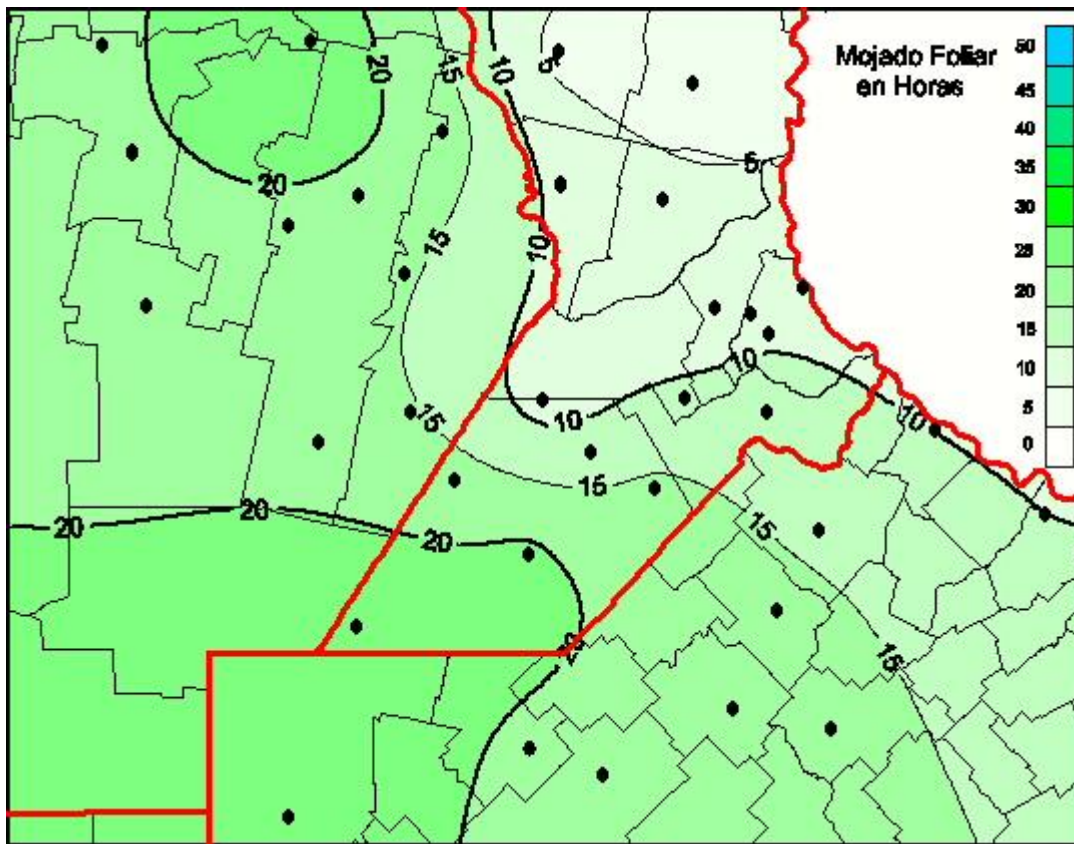

## Humedad de Hoja

Mapa de humedad de hoja de las últimas 24 horas.  
(Desde las 8:00AM hasta las 8:00AM). Se actualiza a las 10:00hs.