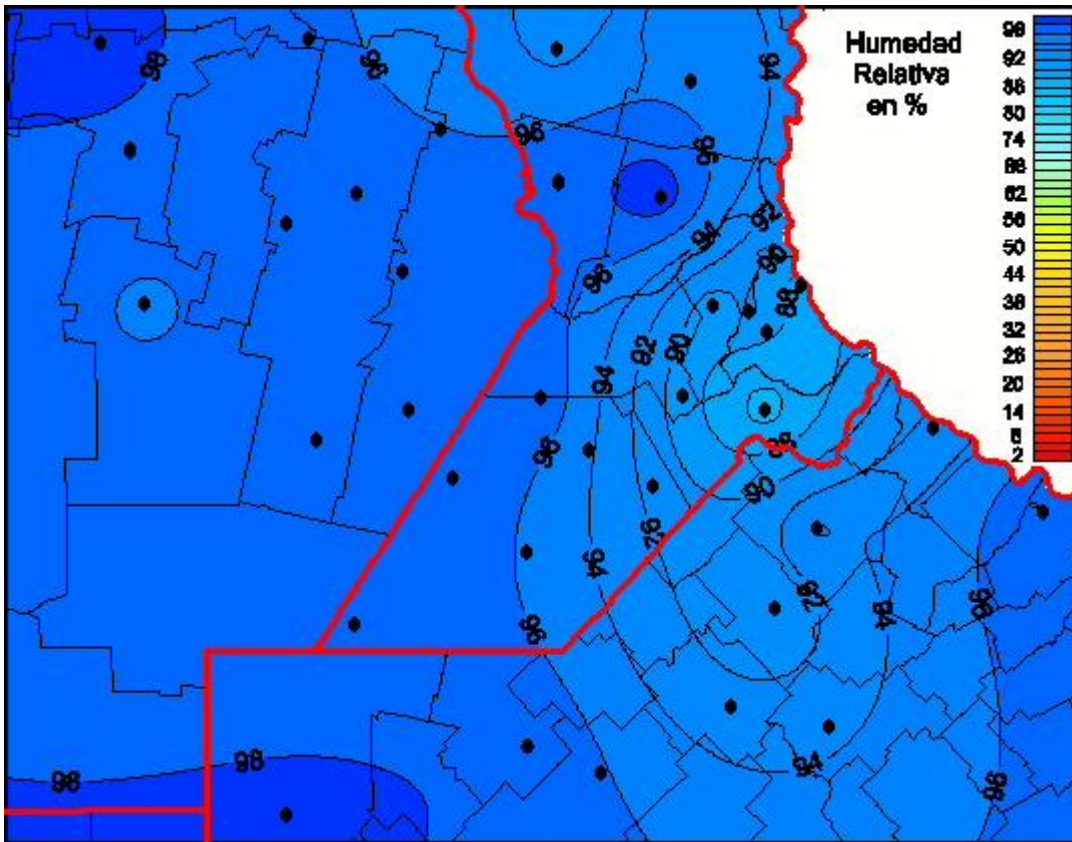

# Humedad Relativa

Mapa de humedad relativa de las las últimas 24 horas.  
(Desde las 8:00AM hasta las 8:00AM). Se actualiza a las 10:00hs.