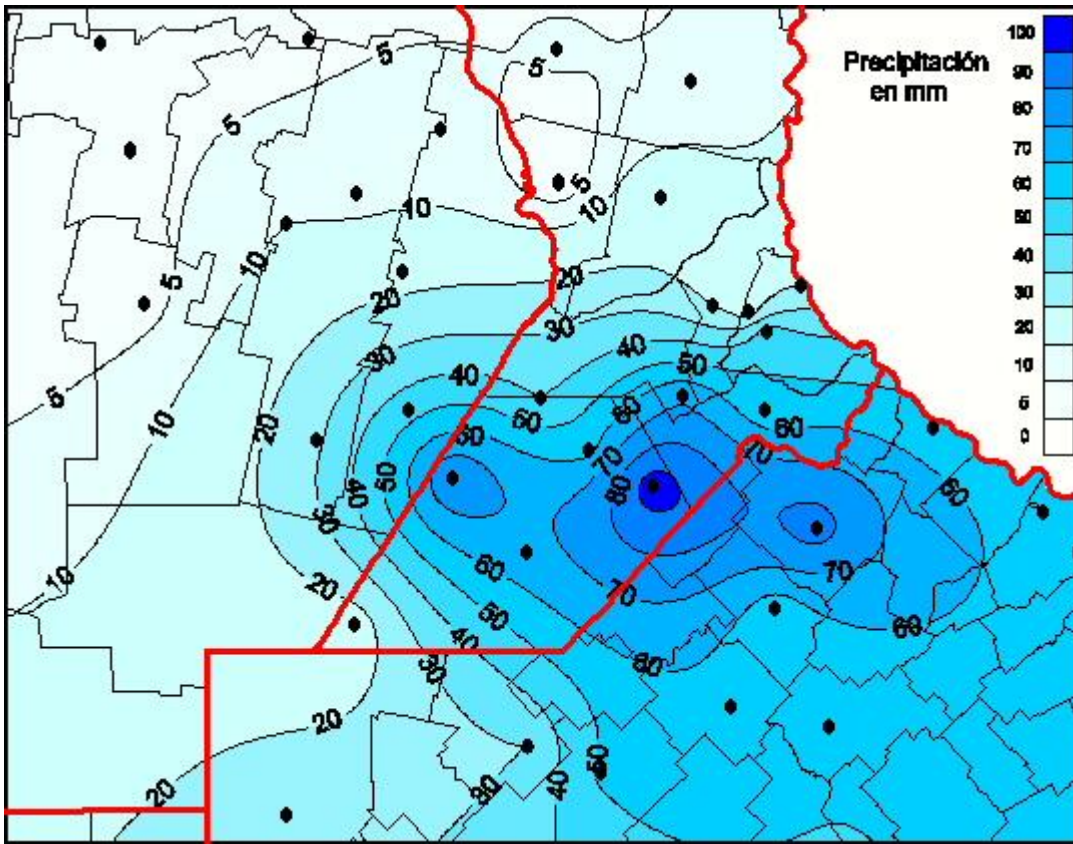

## Lluvias

Mapa de precipitación acumulada en las últimas 24 horas.  
(Desde las 8:00AM hasta las 8:00AM). Se actualiza a las 10:00hs.