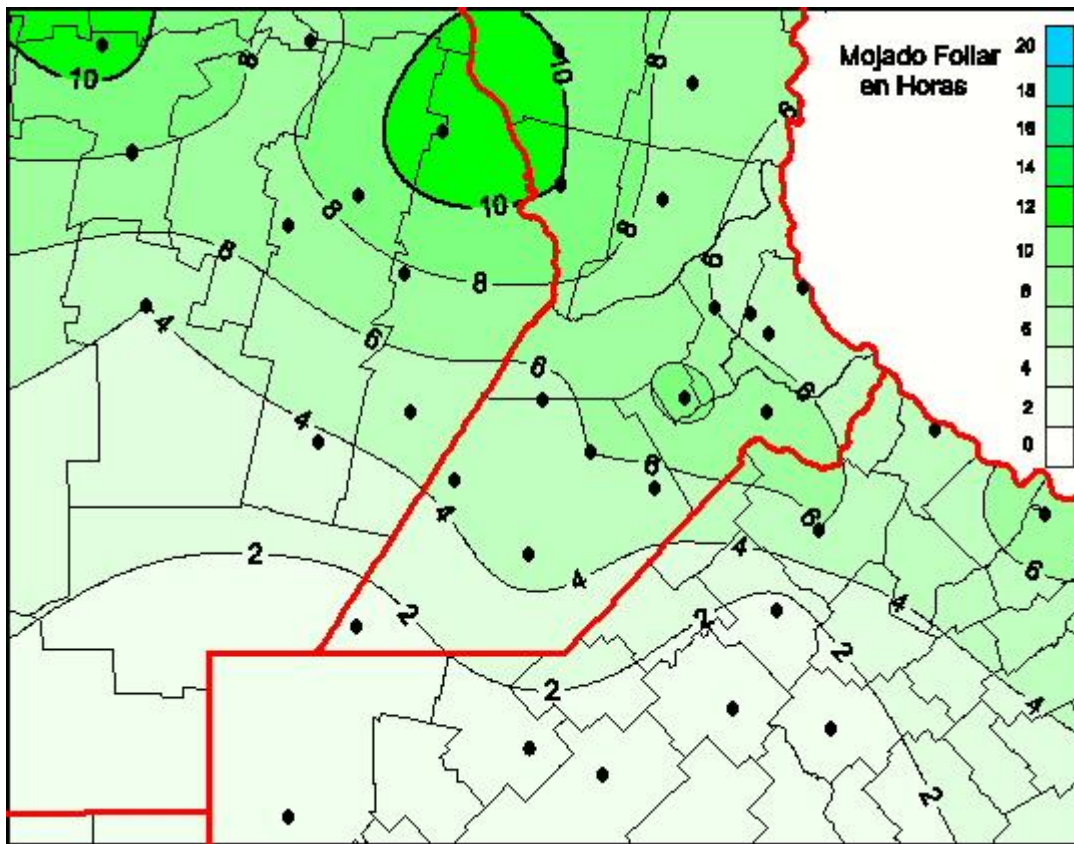

# Humedad de Hoja

Mapa de humedad de hoja de las las últimas 24 horas.  
(Desde las 8:00AM hasta las 8:00AM). Se actualiza a las 10:00hs.