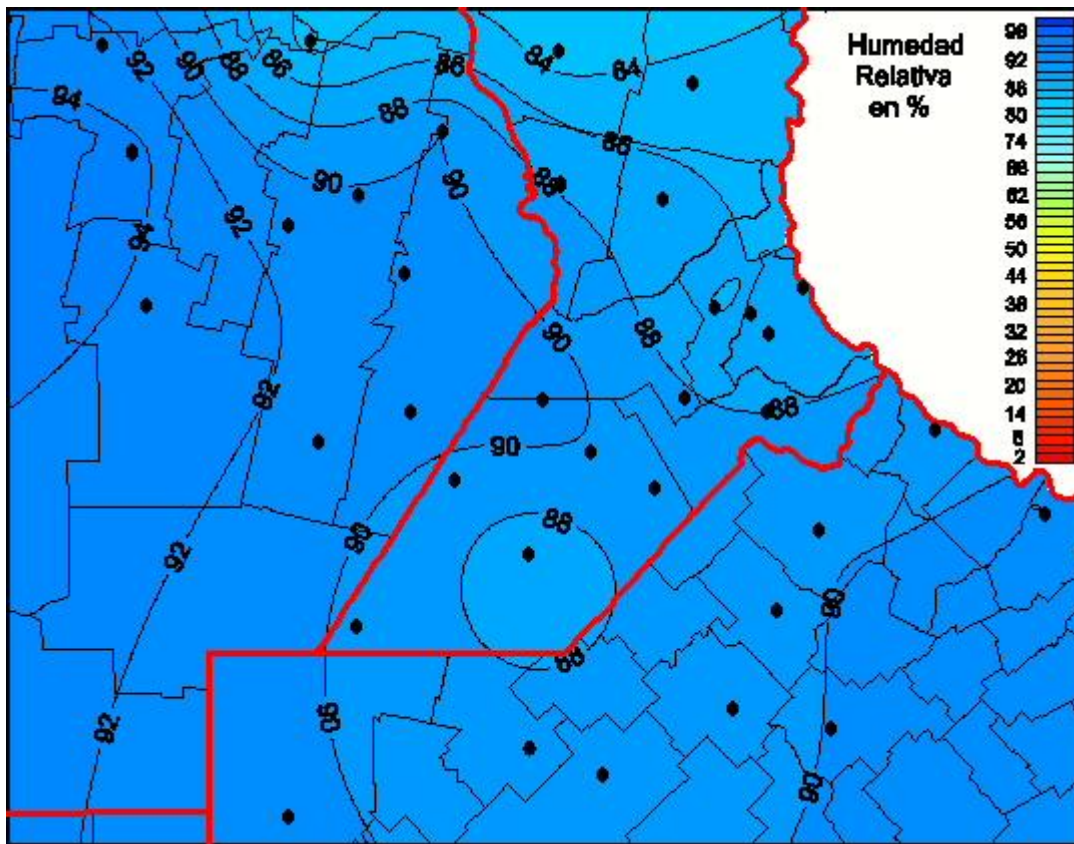

Humedad Relativa

Mapa de humedad relativa de las las últimas 24 horas.
(Desde las 8:00AM hasta las 8:00AM). Se actualiza a las 10:00hs.