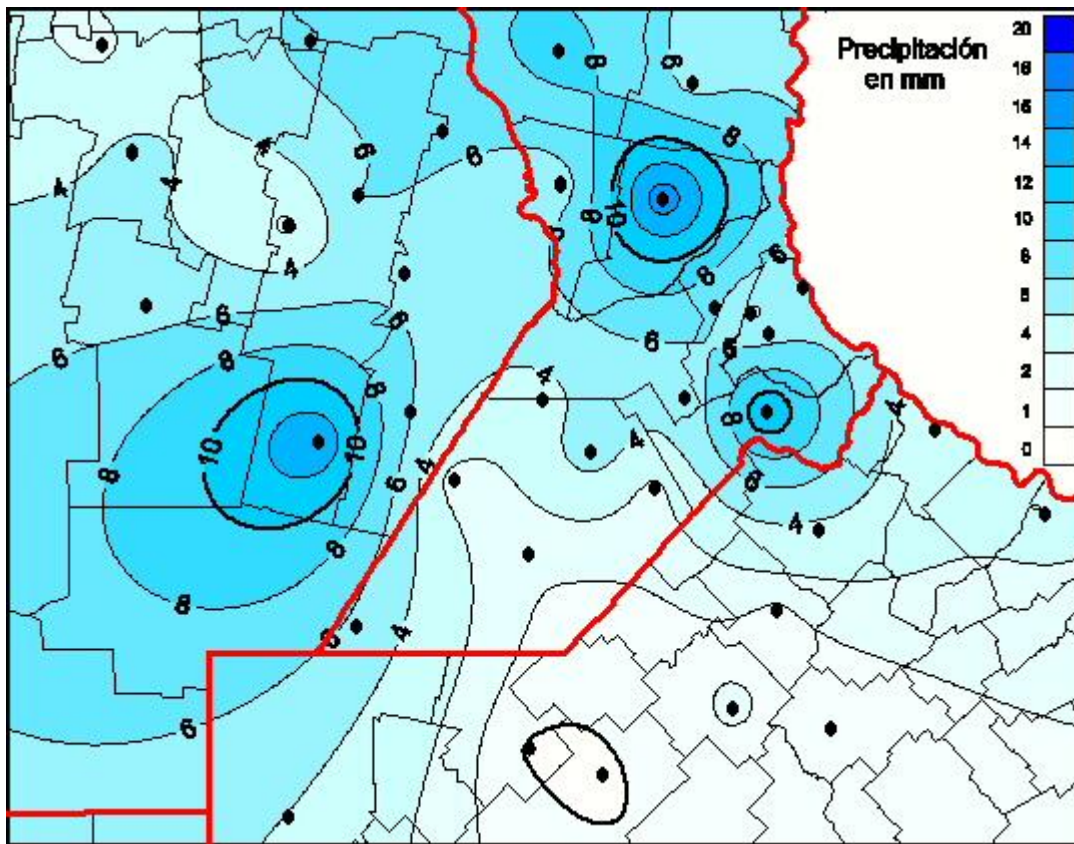

Lluvias

Mapa de precipitación acumulada en las últimas 24 horas.
(Desde las 8:00AM hasta las 8:00AM). Se actualiza a las 10:00hs.