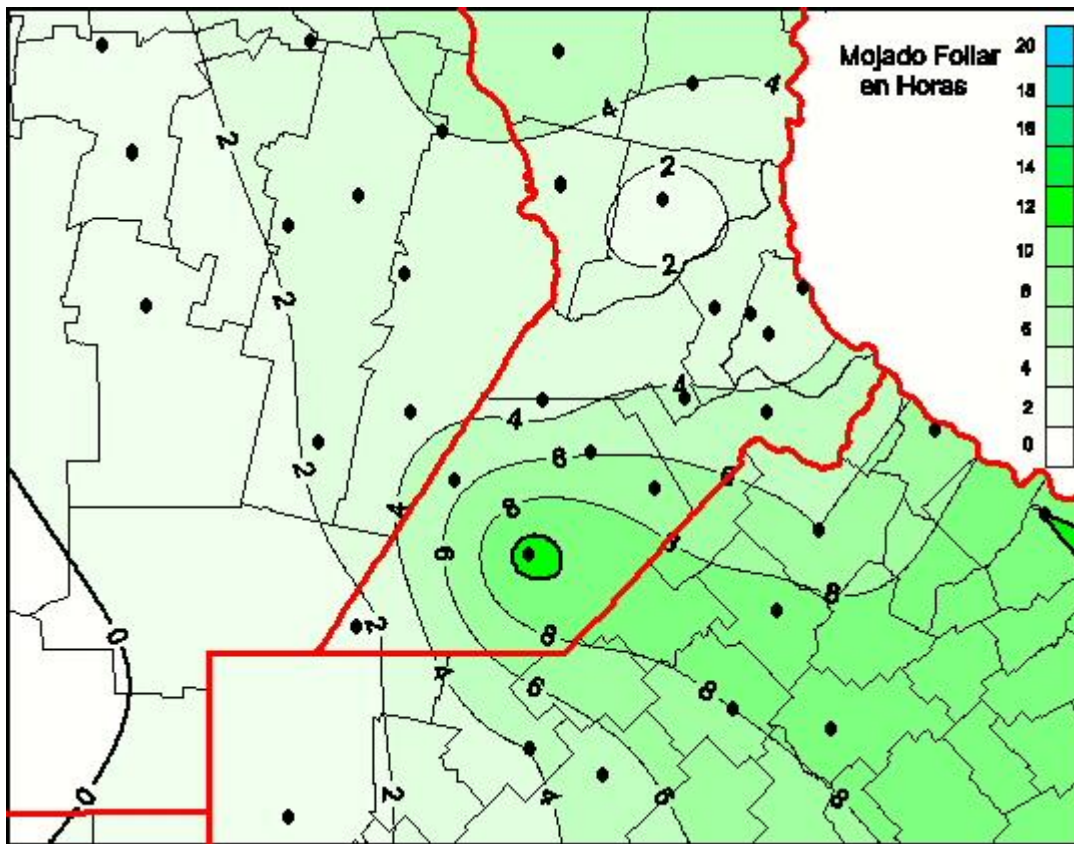

Humedad de Hoja

Mapa de humedad de hoja de las las últimas 72 horas.
(Desde las 8:00AM hasta las 8:00AM). Se actualiza a las 10:00hs.