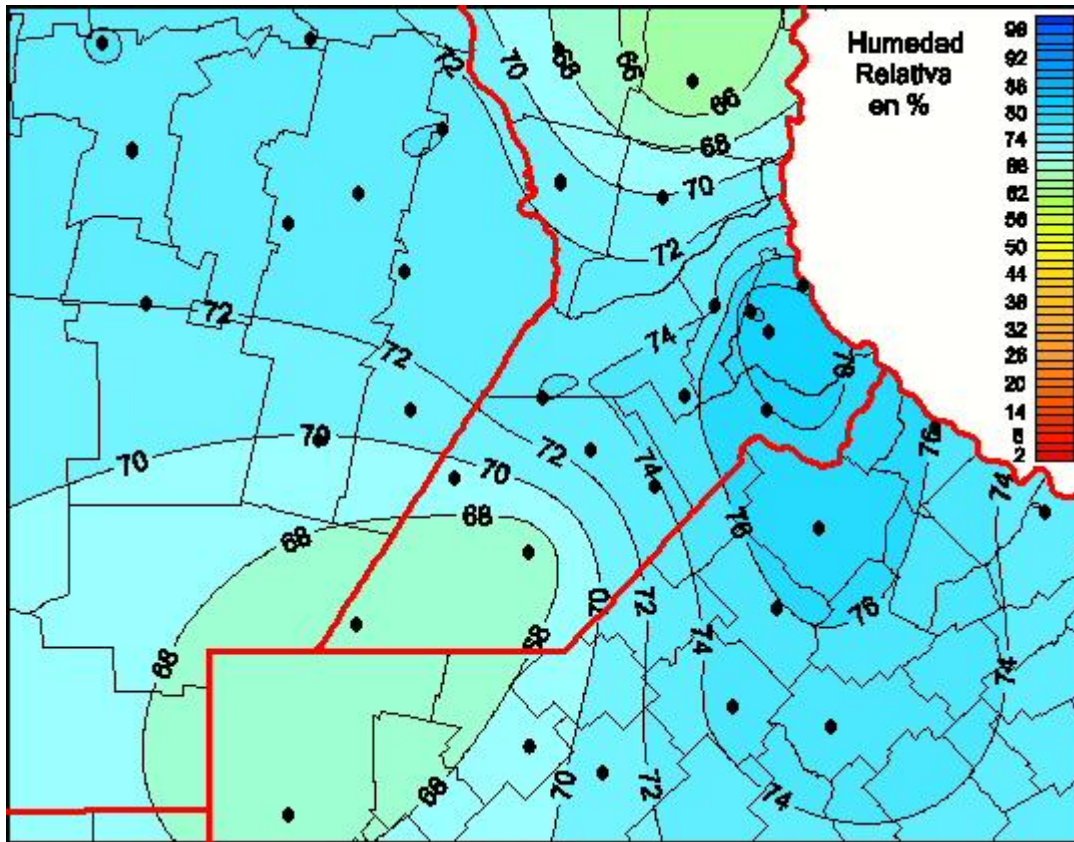

Humedad Relativa

Mapa de humedad relativa de las últimas 72 horas.
(Desde las 8:00AM hasta las 8:00AM). Se actualiza a las 10:00hs.