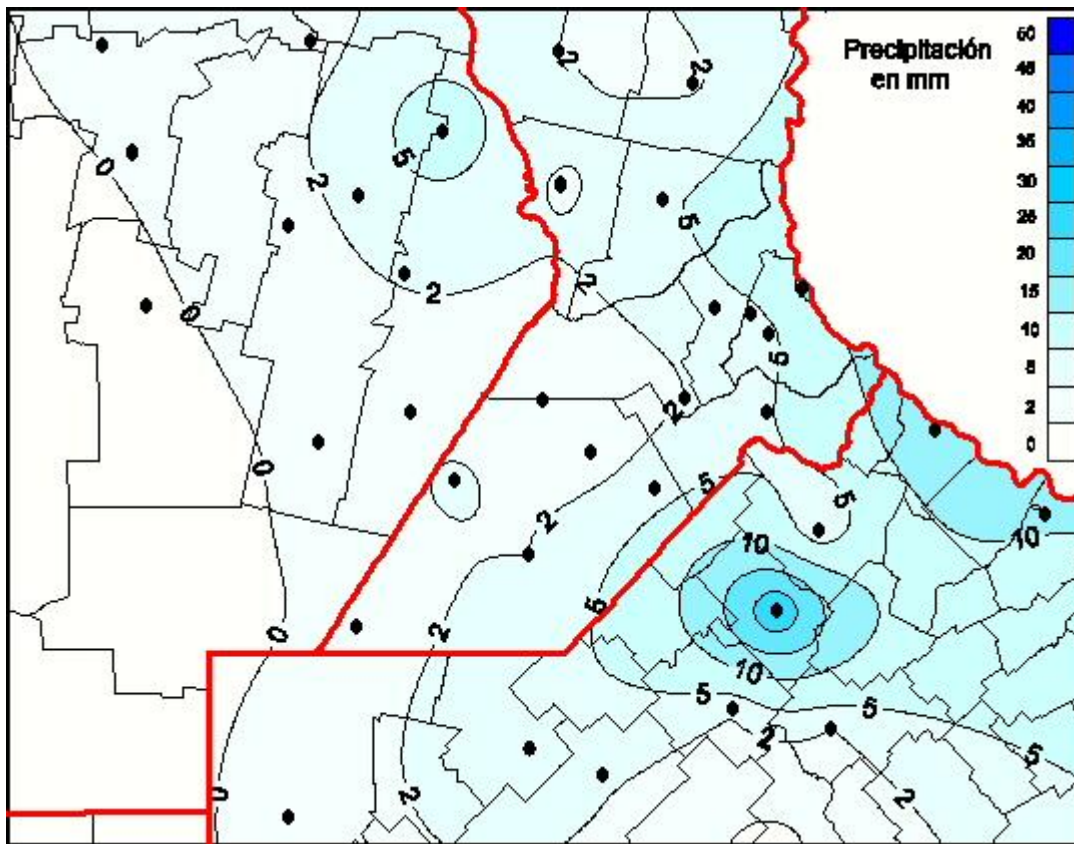

Lluvias

Mapa de precipitación acumulada en las últimas 72 horas.
(Desde las 8:00AM hasta las 8:00AM). Se actualiza a las 10:00hs.