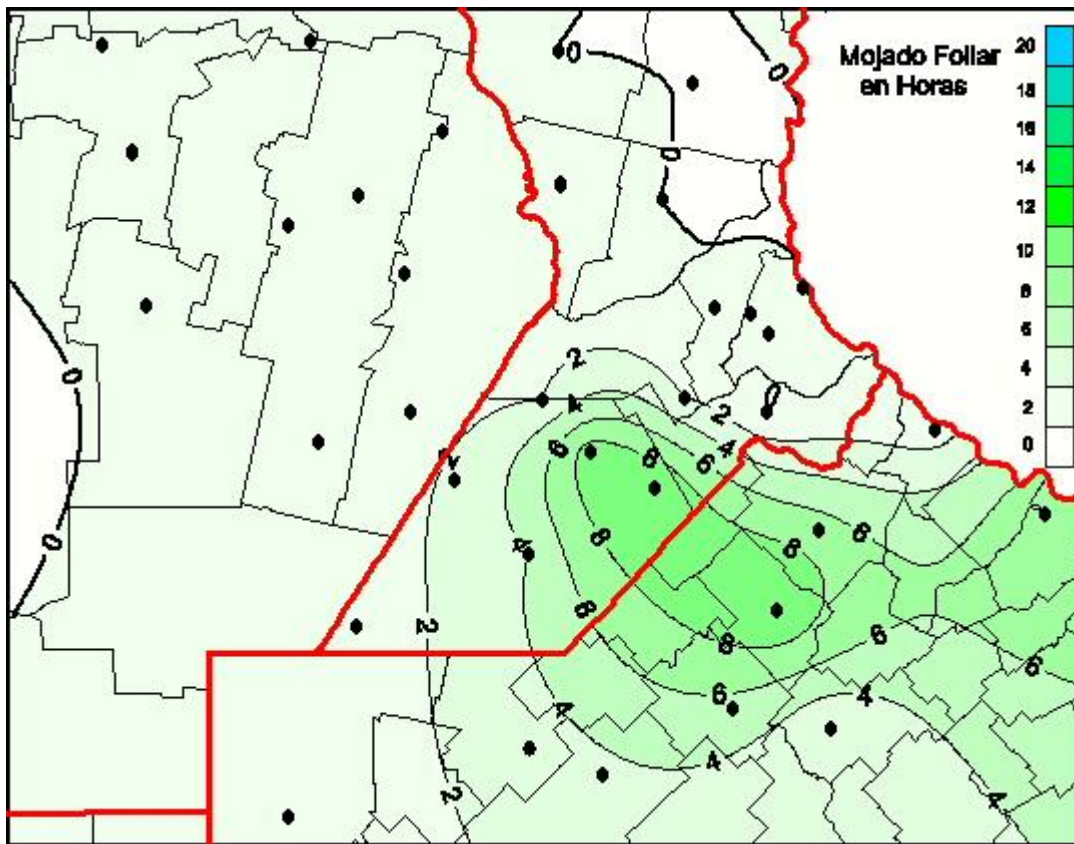

Humedad de Hoja

Mapa de humedad de hoja de las las últimas 24 horas.
(Desde las 8:00AM hasta las 8:00AM). Se actualiza a las 10:00hs.