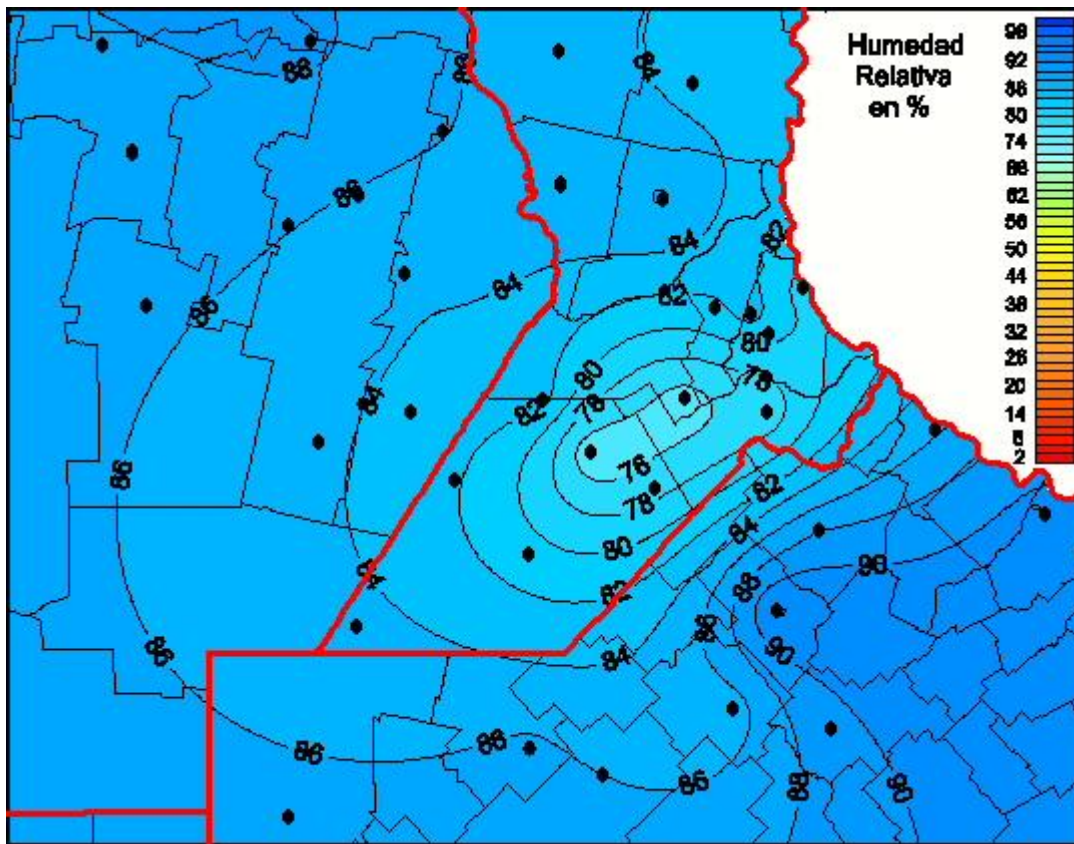

## Humedad Relativa

Mapa de humedad relativa de las las últimas 24 horas.  
(Desde las 8:00AM hasta las 8:00AM). Se actualiza a las 10:00hs.