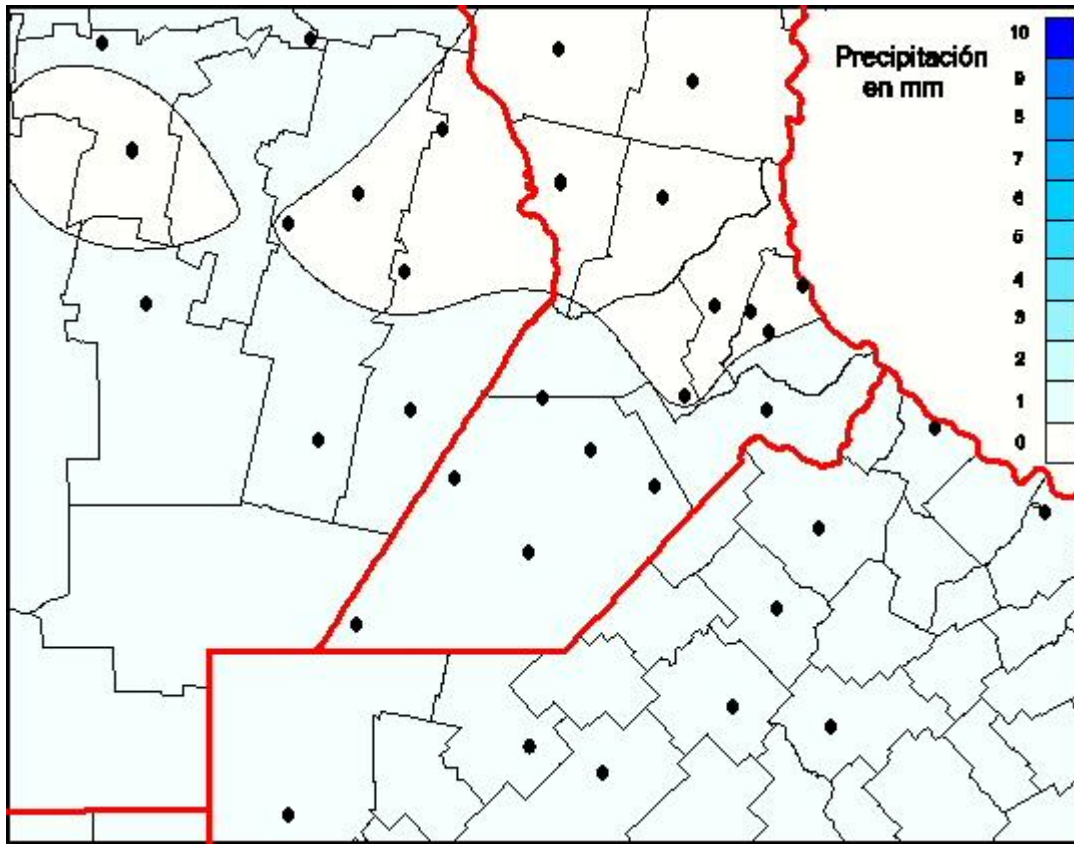

Lluvias

Mapa de precipitación acumulada en las últimas 24 horas.
(Desde las 8:00AM hasta las 8:00AM). Se actualiza a las 10:00hs.