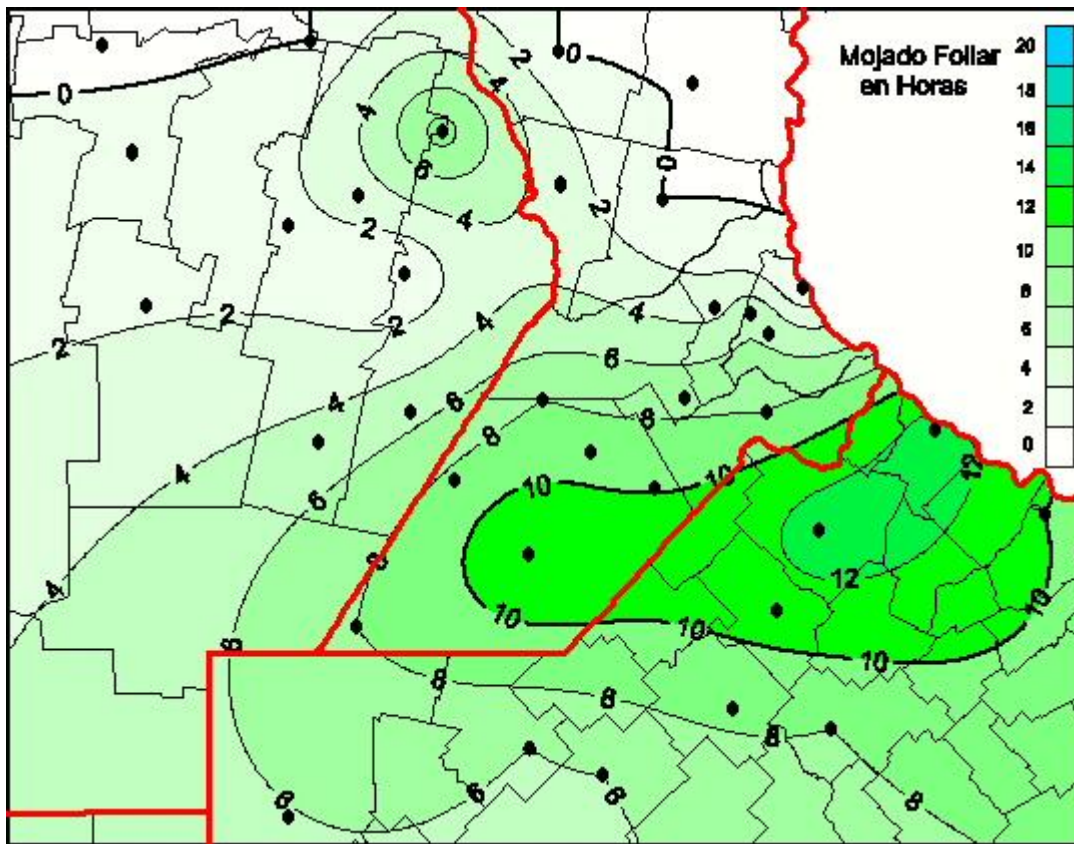

Humedad de Hoja

Mapa de humedad de hoja de las las últimas 24 horas.
(Desde las 8:00AM hasta las 8:00AM). Se actualiza a las 10:00hs.