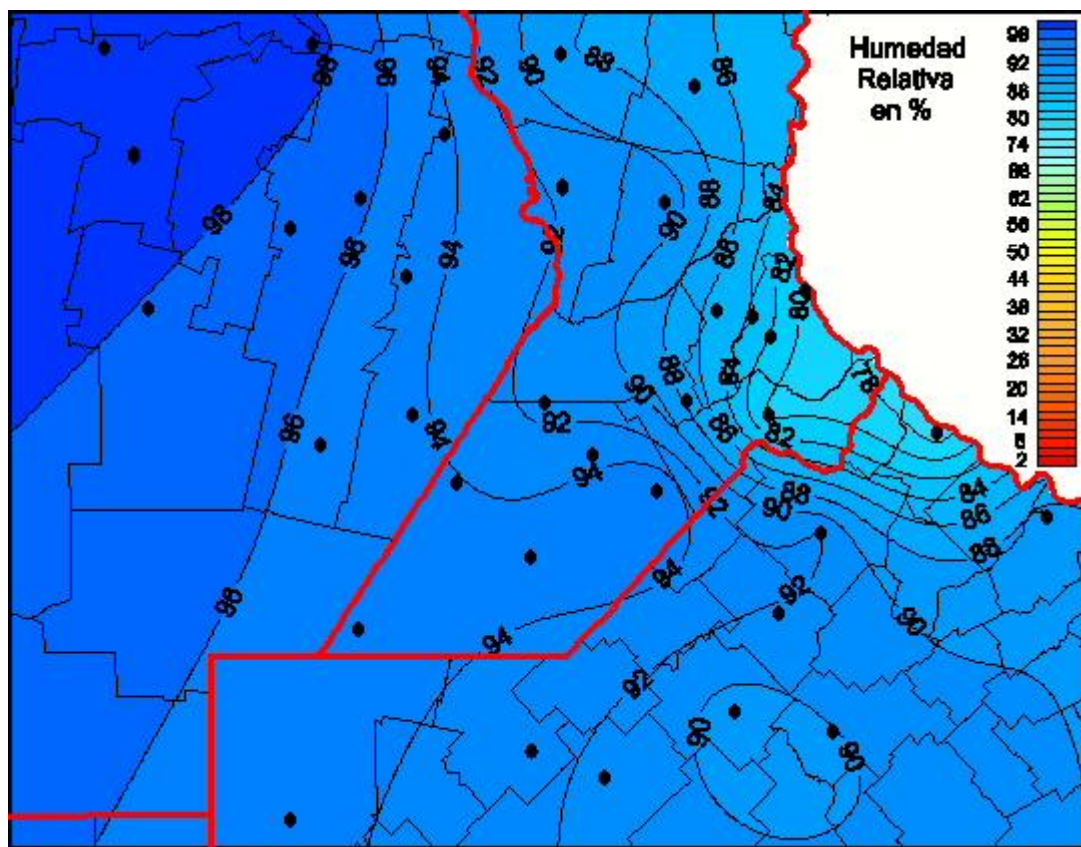

Humedad Relativa

Mapa de humedad relativa de las las últimas 24 horas.
(Desde las 8:00AM hasta las 8:00AM). Se actualiza a las 10:00hs.