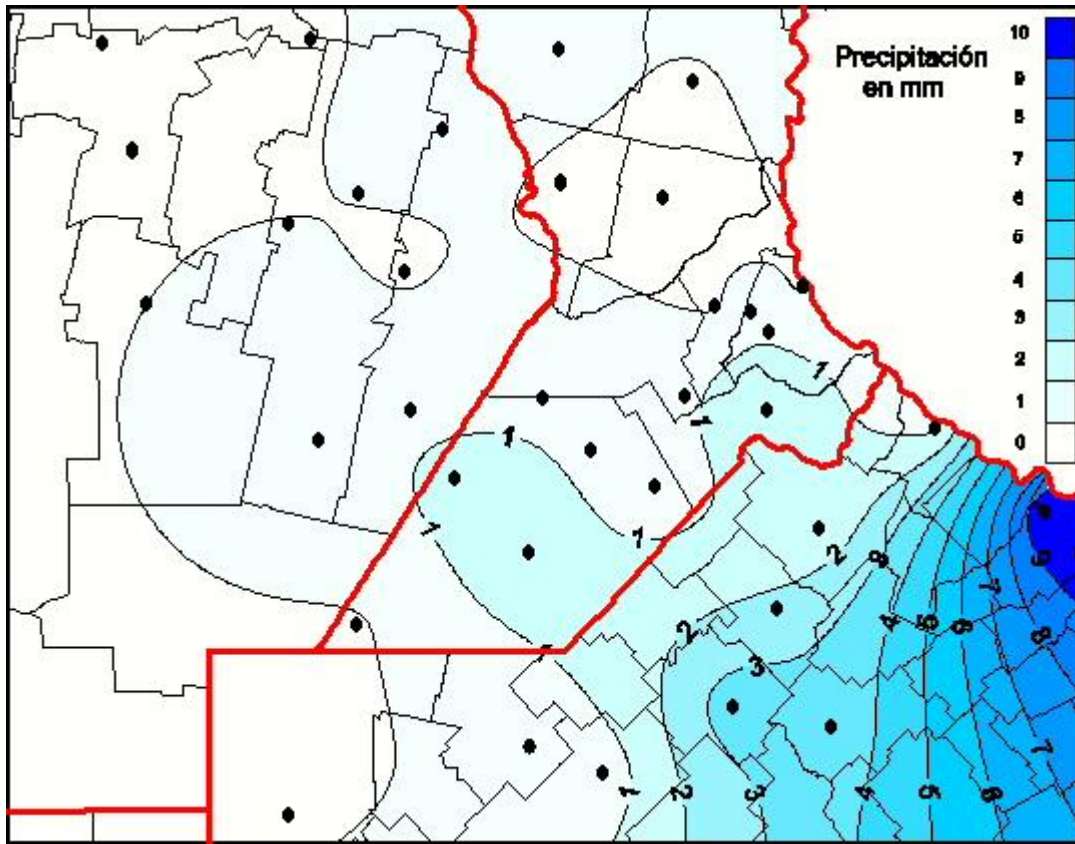

Lluvias

Mapa de precipitación acumulada en las últimas 24 horas.
(Desde las 8:00AM hasta las 8:00AM). Se actualiza a las 10:00hs.