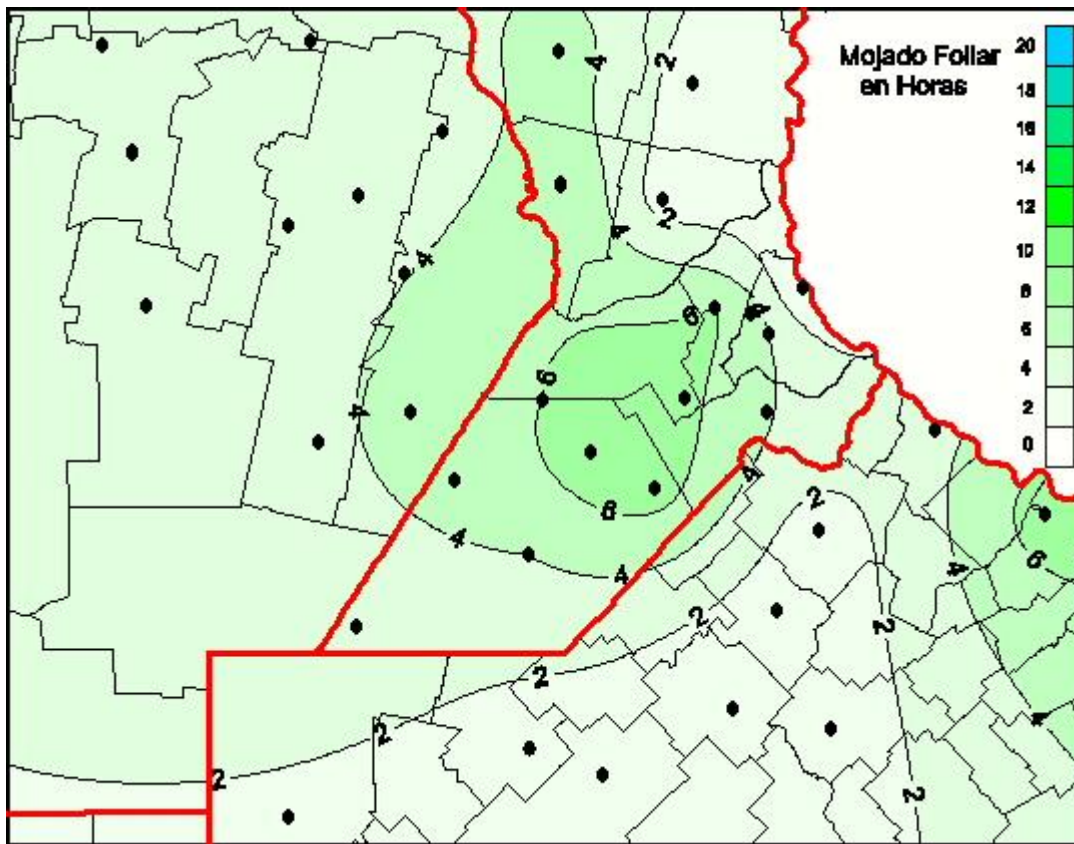

Humedad de Hoja

Mapa de humedad de hoja de las las últimas 24 horas.
(Desde las 8:00AM hasta las 8:00AM). Se actualiza a las 10:00hs.