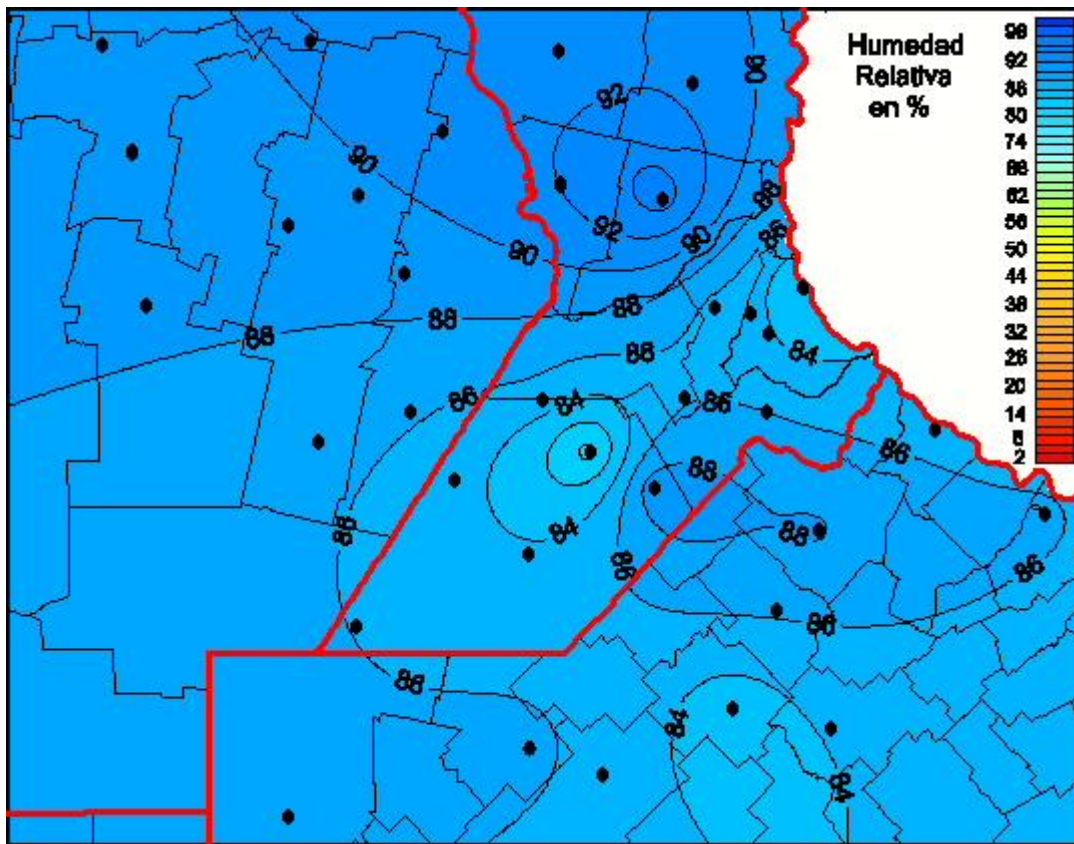

Humedad Relativa

Mapa de humedad relativa de las las últimas 24 horas.
(Desde las 8:00AM hasta las 8:00AM). Se actualiza a las 10:00hs.