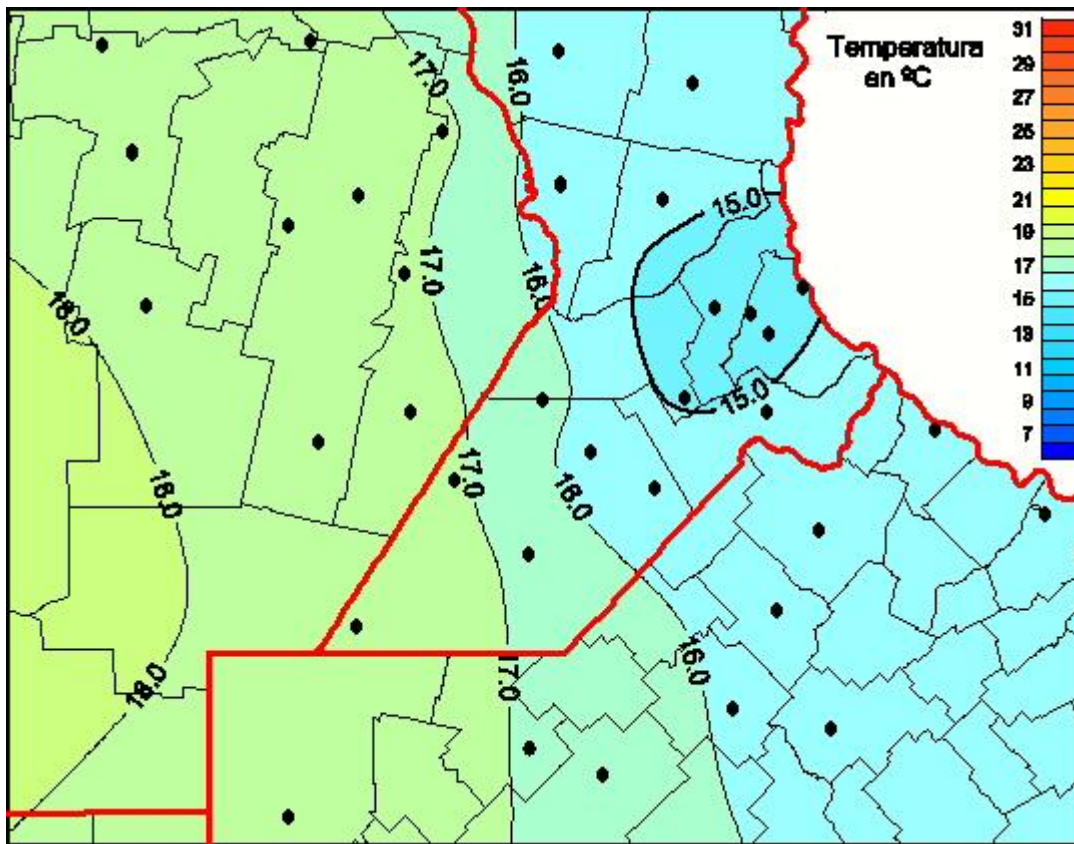

## Temperaturas Medias

Mapa de temperaturas medias de las las últimas 24 horas.  
(Desde las 8:00AM hasta las 8:00AM). Se actualiza a las 10:00hs.